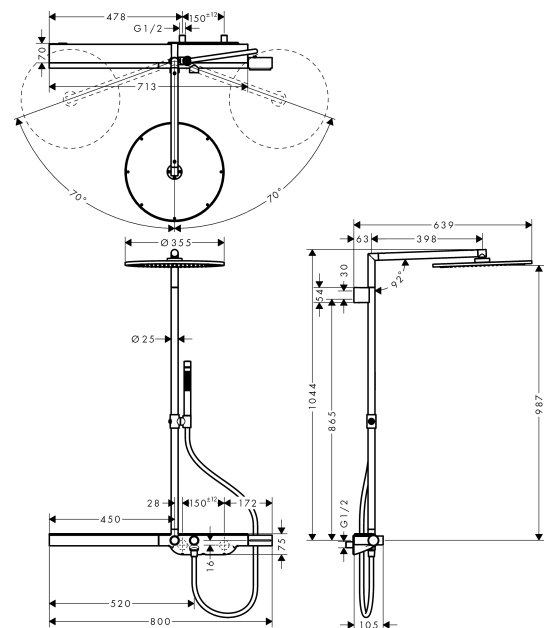

Maßzeichnung