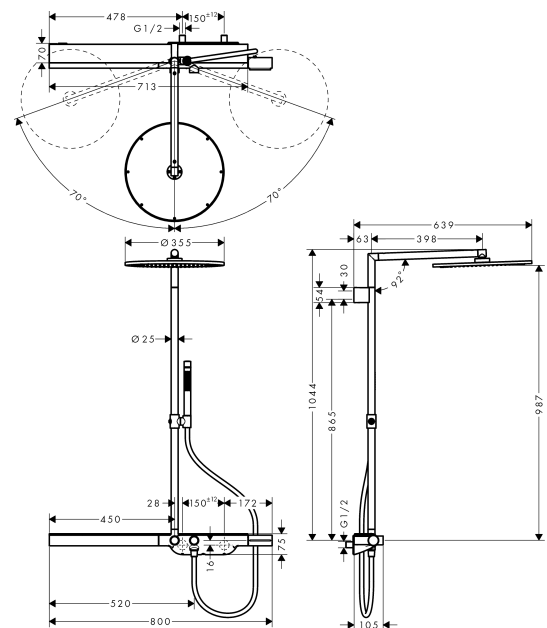

Maßzeichnung