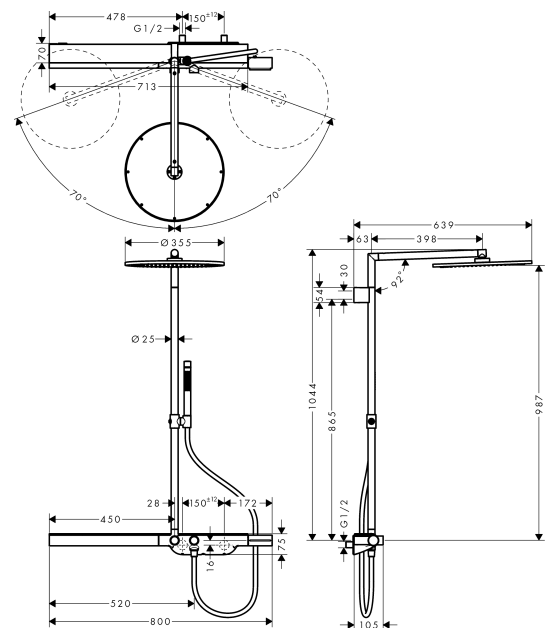

AXOR ShowerSolutions
Showerpipe 800 mit Thermostat und Kopfbrause 350 1jet
 Oberflächen: **chrom** Artikelnummer: **27984000**

Beschreibung

Merkmale

- Neigungswinkel um 90° verstellbar, Schieber schwenkt nach links und rechts sowie oben und unten
- gleichzeitige Nutzung von 2 Verbrauchern
- Kopfbrause AXOR Kopfbrause 350 1jet
- Brausekopfgröße: 350 mm
- Ablage aus Sicherheitsglas
- Strahlart: PowderRain
- Durchflussmenge PowderRain (bei 3 bar): 22 l/min
- vollverchromte Strahlscheibe
- Brausearmlänge: 400 mm
- schwenkbarer Brausearm
- Thermostat AXOR Thermostat 800
- Oberfläche Ablage: chrom
- Sicherheitssperre bei 40° C
- einstellbare Heißwasserbegrenzung
- Verbrauchersteuerung durch Select-Taste
- Montageart: Aufputzinstallation
- Anschlussgröße DN15
- Anschlussgewinde G 1/2
- Stichmaß 150 ± 12 mm

Technologie

Designpreise

Produktabbildung

Maßzeichnung

AXOR ShowerSolutions
Showerpipe 800 mit Thermostat und Kopfbrause 350 1jet
 Oberflächen: **chrom** Artikelnummer: **27984000**

Durchflussdiagramm