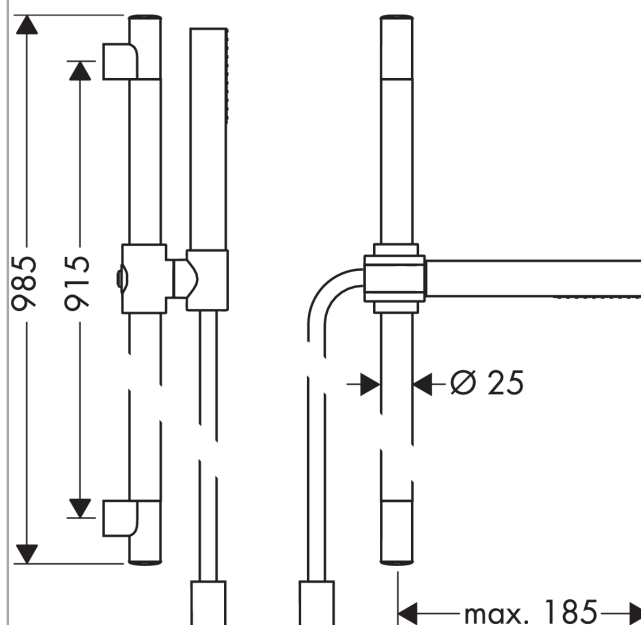

AXOR Starck
AXOR Starck Brauseset 0,90 m mit Stabhandbrause 1jet
 Oberflächen: **chrom** Artikelnummer: **27983000**

Beschreibung

Merkmale

- Strahlart: Rain
- Brausekopfgröße: 70 mm
- brauseseitiger Drehwirbel gegen lästiges Verdrehen des Brauseschlauches
- Brauseschlauch mit beidseitig zylindrischer Mutter
- maximale Durchflussmenge (bei 3 bar): 8 l/min
- verchromte Wandstütze aus Kunststoff

Technologie

Produktabbildung

Maßzeichnung

Durchflussdiagramm

AXOR Starck
AXOR Starck Brauseset 0,90 m mit Stabhandbrause 1jet
Oberflächen: **chrom** Artikelnummer: **27983000**

Einbaubeispiel