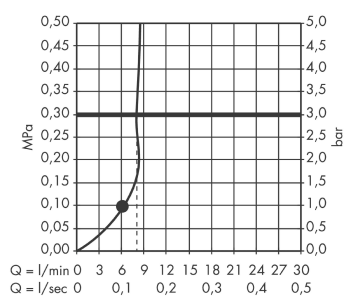

AXOR Starck
AXOR Starck Brauseset 0,90 m mit Stabhandbrause 1jet
 Oberflächen: **chrom** Artikelnummer: **27983000**

Beschreibung

Merkmale

- Strahlart: Rain
- Brausekopfgröße: 70 mm
- brauseseitiger Drehwirbel gegen lästiges Verdrehen des Brauseschlauches
- Brauseschlauch mit beidseitig zylindrischer Mutter
- maximale Durchflussmenge (bei 3 bar): 8 l/min
- verchromte Wandstütze aus Kunststoff

Technologie

Produktabbildung

Maßzeichnung

Durchflussdiagramm

AXOR Starck
AXOR Starck Brauseset 0,90 m mit Stabhandbrause 1jet
Oberflächen: **chrom** Artikelnummer: **27983000**

Einbaubeispiel