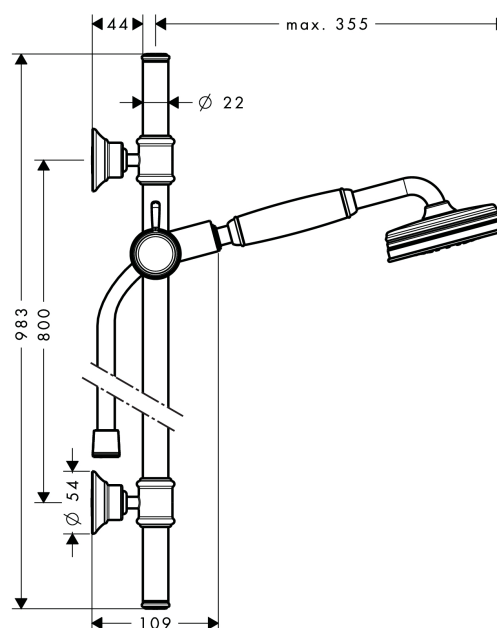

AXOR Montreux

AXOR Montreux Brauseset 0,90 m mit Handbrause 100 1jet Classic

Oberflächen: **brushed nickel** Artikelnummer: **27982820**

Beschreibung

Merkmale

- Strahlart: RainAir
- Brausekopfgröße: 100 mm
- Halter für Brauseschlauch mit konischer Mutter
- AXOR Montreux Wandstange 0,90 m
- maximale Durchflussmenge (bei 3 bar): 16 l/min
- Bohrabstand 915 mm
- verchromte Wandstütze aus Metall

Technologie

Produktabbildung

Maßzeichnung

Durchflussdiagramm

Die Verbrauchswerte wurden praxisnah mit den dazugehörigen Armaturen (Thermostat/Mischer/Unterputzventil) gemessen.

Ihr Online-Fachhändler für:

hansgrohe