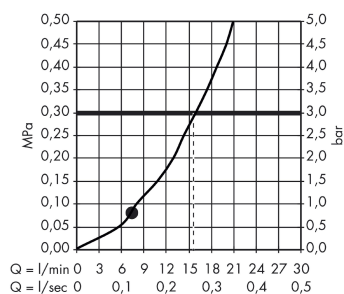

AXOR Montreux

AXOR Montreux Brauseset 0,90 m mit Handbrause 100 1jet Classic

Oberflächen: **brushed nickel** Artikelnummer: **27982820**

Beschreibung

Merkmale

- Strahlart: RainAir
- Brausekopfgröße: 100 mm
- Halter für Brauseschlauch mit konischer Mutter
- AXOR Montreux Wandstange 0,90 m
- maximale Durchflussmenge (bei 3 bar): 16 l/min
- Bohrabstand 915 mm
- verchromte Wandstütze aus Metall

Technologie

Produktabbildung

Maßzeichnung

Durchflussdiagramm

Die Verbrauchswerte wurden praxisnah mit den dazugehörigen Armaturen (Thermostat/Mischer/Unterputzventil) gemessen.

Ihr Online-Fachhändler für:

hansgrohe