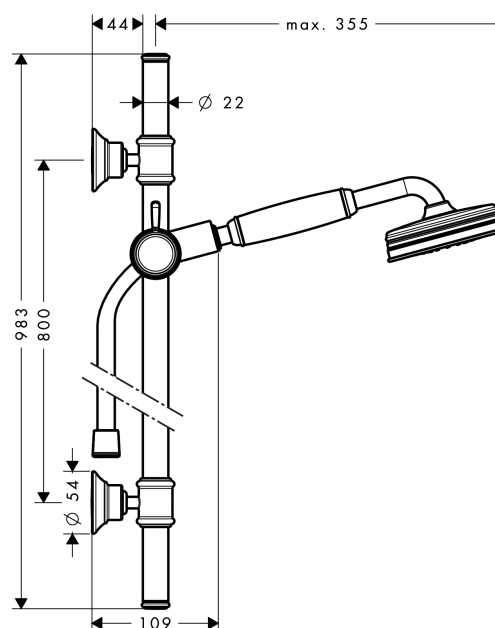

AXOR Montreux

AXOR Montreux Brauseset 0,90 m mit Handbrause 100 1jet Classic

Oberflächen: **chrom** Artikelnummer: **27982000**

Beschreibung

Merkmale

- Strahlart: RainAir
- Brausekopfgröße: 100 mm
- Halter für Brauseschlauch mit konischer Mutter
- AXOR Montreux Wandstange 0,90 m
- maximale Durchflussmenge (bei 3 bar): 16 l/min
- Bohrabstand 915 mm
- verchromte Wandstütze aus Metall

Technologie

Produktabbildung

Maßzeichnung

Durchflussdiagramm

Die Verbrauchswerte wurden praxisnah mit den dazugehörigen Armaturen (Thermostat/Mischer/Unterputzventil) gemessen.

Ihr Online-Fachhändler für:

hansgrohe