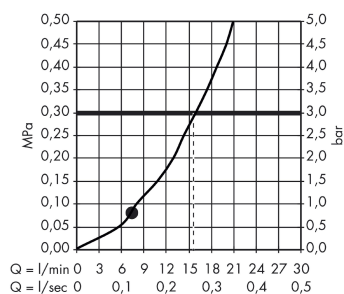

AXOR Montreux

AXOR Montreux Brauseset 0,90 m mit Handbrause 100 1jet Classic

Oberflächen: **chrom** Artikelnummer: **27982000**

Beschreibung

Merkmale

- Strahlart: RainAir
- Brausekopfgröße: 100 mm
- Halter für Brauseschlauch mit konischer Mutter
- AXOR Montreux Wandstange 0,90 m
- maximale Durchflussmenge (bei 3 bar): 16 l/min
- Bohrabstand 915 mm
- verchromte Wandstütze aus Metall

Technologie

Produktabbildung

Maßzeichnung

Durchflussdiagramm

Die Verbrauchswerte wurden praxisnah mit den dazugehörigen Armaturen (Thermostat/Mischer/Unterputzventil) gemessen.

Ihr Online-Fachhändler für:

hansgrohe