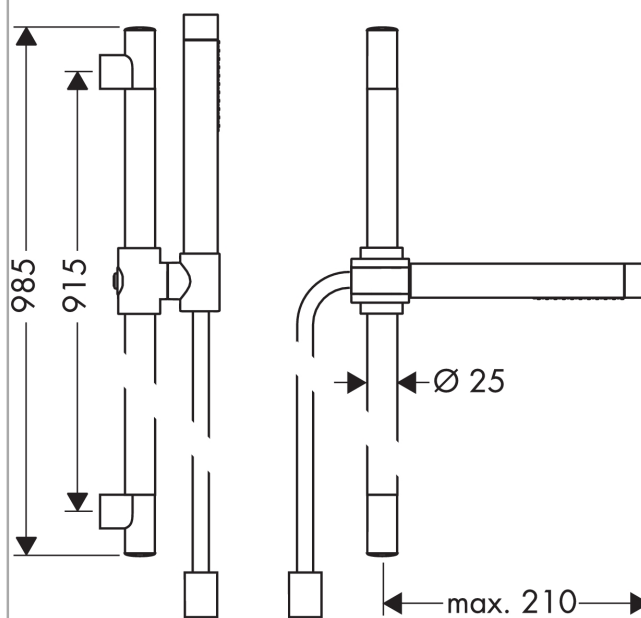

**AXOR Starck**  
**AXOR Starck Brauseset 0,90 m mit Stabhandbrause 2jet**  
 Oberflächen: **chrom** Artikelnummer: **27980000**

### Merkmale

- Strahlart: Rain, Softstrahl
- Strahlartenumstellung durch drehbare Strahlscheibe
- Brausekopfgröße: 70 mm
- brauseseitiger Drehwirbel gegen lästiges Verdrehen des Brauseschlauches
- Brauseschlauch mit beidseitig zylindrischer Mutter
- maximale Durchflussmenge (bei 3 bar): 16 l/min
- verchromte Wandstütze aus Kunststoff

## Produktabbildung

## Maßzeichnung