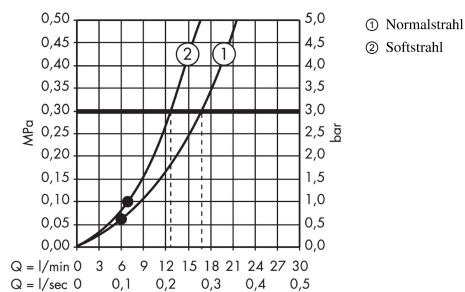

Durchflussdiagramm

Die Verbrauchswerte wurden praxisnah mit den dazugehörigen Armaturen (Thermostat/Mischer/Unterputzventil) gemessen.