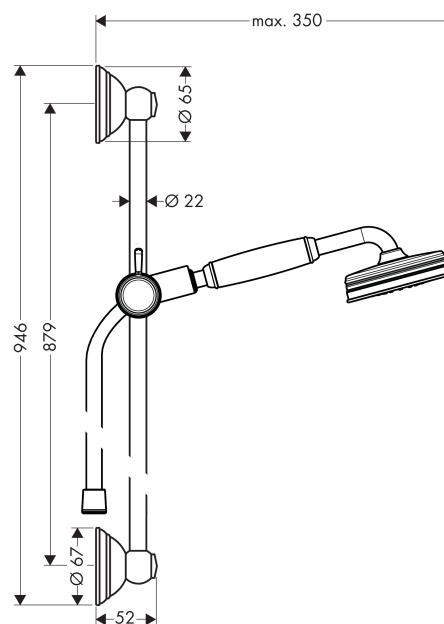

AXOR Carlton
AXOR Carlton Brauseset 0,90 m mit Handbrause 100 1jet Classic
 Oberflächen: **chrom/gold-optik** Artikelnummer: **27947090**

Beschreibung

Merkmale

- Strahlart: RainAir
- Brausekopfgröße: 100 mm
- brauseseitiger Drehwirbel gegen lästiges Verdrehen des Brauseschlauches
- Wandstange 0,90 m
- Halter für Brauseschlauch mit konischer Mutter
- maximale Durchflussmenge (bei 3 bar): 16 l/min
- verchromte Wandstütze aus Metall

Technologie

Produktabbildung

Maßzeichnung

Durchflussdiagramm

Die Verbrauchswerte wurden praxisnah mit den dazugehörigen Armaturen (Thermostat/Mischer/Unterputzventil) gemessen.

Ihr Online-Fachhändler für:

hansgrohe