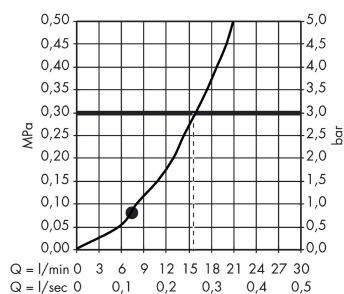

AXOR Carlton
AXOR Carlton Brauseset 0,90 m mit Handbrause 100 1jet Classic
 Oberflächen: **chrom/gold-optik** Artikelnummer: **27947090**

Beschreibung

Merkmale

- Strahlart: RainAir
- Brausekopfgröße: 100 mm
- brauseseitiger Drehwirbel gegen lästiges Verdrehen des Brauseschlauches
- Wandstange 0,90 m
- Halter für Brauseschlauch mit konischer Mutter
- maximale Durchflussmenge (bei 3 bar): 16 l/min
- verchromte Wandstütze aus Metall

Technologie

Produktabbildung

Maßzeichnung

Durchflussdiagramm

Die Verbrauchswerte wurden praxisnah mit den dazugehörigen Armaturen (Thermostat/Mischer/Unterputzventil) gemessen.

Ihr Online-Fachhändler für:

hansgrohe