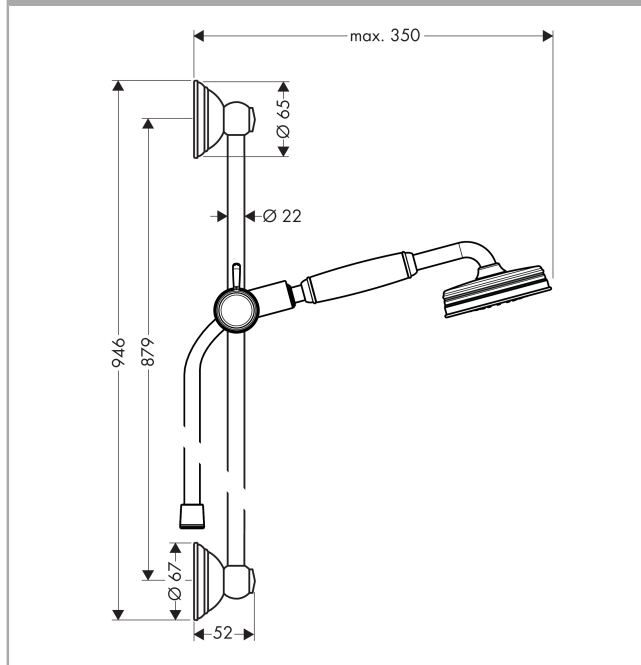

AXOR Carlton
AXOR Carlton Brauseset 0,90 m mit Handbrause 100 1jet Classic
 Oberflächen: **chrom** Artikelnummer: **27947000**

Beschreibung

Merkmale

- Strahlart: RainAir
- Brausekopfgröße: 100 mm
- brauseseitiger Drehwirbel gegen lästiges Verdrehen des Brauseschlauches
- Wandstange 0,90 m
- Halter für Brauseschlauch mit konischer Mutter
- maximale Durchflussmenge (bei 3 bar): 16 l/min
- verchromte Wandstütze aus Metall

Technologie

Produktabbildung

Maßzeichnung

Durchflussdiagramm

Die Verbrauchswerte wurden praxisnah mit den dazugehörigen Armaturen (Thermostat/Mischer/Unterputzventil) gemessen.

Ihr Online-Fachhändler für:

hansgrohe