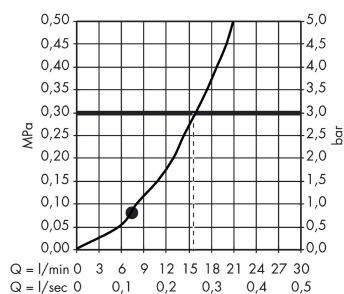

AXOR Carlton
AXOR Carlton Brauseset 0,90 m mit Handbrause 100 1jet Classic
 Oberflächen: **chrom** Artikelnummer: **27947000**

Beschreibung

Merkmale

- Strahlart: RainAir
- Brausekopfgröße: 100 mm
- brauseseitiger Drehwirbel gegen lästiges Verdrehen des Brauseschlauches
- Wandstange 0,90 m
- Halter für Brauseschlauch mit konischer Mutter
- maximale Durchflussmenge (bei 3 bar): 16 l/min
- verchromte Wandstütze aus Metall

Technologie

Produktabbildung

Maßzeichnung

Durchflussdiagramm

Die Verbrauchswerte wurden praxisnah mit den dazugehörigen Armaturen (Thermostat/Mischer/Unterputzventil) gemessen.

Ihr Online-Fachhändler für:

hansgrohe