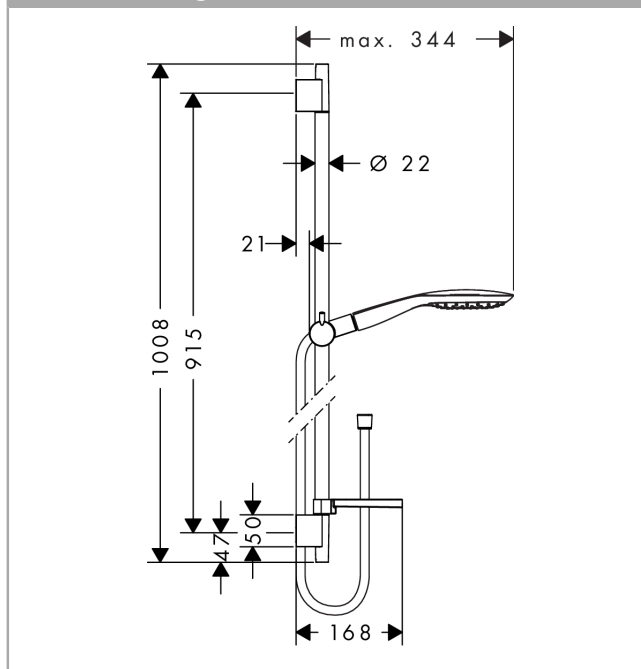

### Merkmale

- Strahlart: RainAir, CaresseAir, Mix
- komfortable Strahlartenumstellung durch Select-Taste
- Brausekopfgröße: 150 mm
- brauseseitiger Drehwirbel gegen lästiges Verdrehen des Brauseschlauches
- Neigungswinkel um 90° verstellbar, Schieber schwenkt nach links und rechts sowie oben und unten
- maximale Durchflussmenge (bei 3 bar): 16 l/min
- verchromte Wandstütze aus Kunststoff

## Maßzeichnung