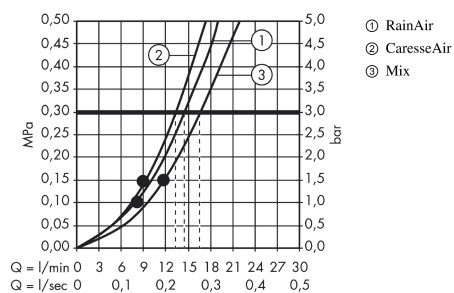

Durchflussdiagramm

Die Verbrauchswerte wurden praxisnah mit den dazugehörigen Armaturen (Thermostat/Mischer/Unterputzventil) gemessen.