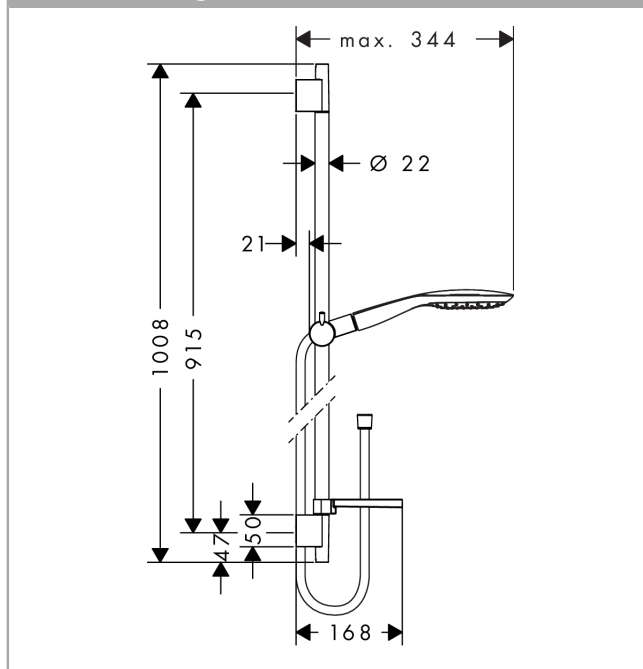

Raindance Select E
Brauseset 150 3jet mit Brausestange 90 cm und Seifenschale
 Oberflächen: **chrom** Artikelnummer: **27857000**

Beschreibung

Merkmale

- Strahlart: RainAir, CaresseAir, Mix
- komfortable Strahlartenumstellung durch Select-Taste
- Brausekopfgröße: 150 mm
- brauseseitiger Drehwirbel gegen lästiges Verdrehen des Brauseschlauches
- Neigungswinkel um 90° verstellbar, Schieber schwenkt nach links und rechts sowie oben und unten
- maximale Durchflussmenge (bei 3 bar): 16 l/min
- verchromte Wandstütze aus Kunststoff

Technologie

Produktabbildung

Maßzeichnung

Durchflussdiagramm

Die Verbrauchswerte wurden praxisnah mit den dazugehörigen Armaturen (Thermostat/Mischer/Unterputzventil) gemessen.

Raindance Select E
Brauset set 150 3jet mit Brausestange 90 cm und Seifenschale
Oberflächen: **chrom** Artikelnummer: **27857000**

Einbaubeispiel