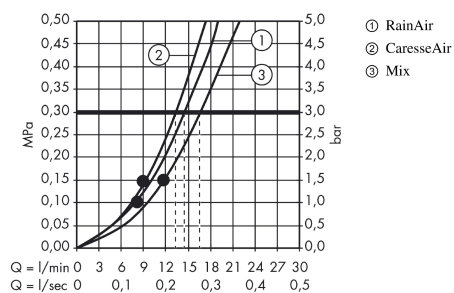

Raindance Select E
Brauseset 150 3jet mit Brausestange 90 cm und Seifenschale
 Oberflächen: **chrom** Artikelnummer: **27857000**

Beschreibung

Merkmale

- Strahlart: RainAir, CaresseAir, Mix
- komfortable Strahlartenumstellung durch Select-Taste
- Brausekopfgröße: 150 mm
- brauseseitiger Drehwirbel gegen lästiges Verdrehen des Brauseschlauches
- Neigungswinkel um 90° verstellbar, Schieber schwenkt nach links und rechts sowie oben und unten
- maximale Durchflussmenge (bei 3 bar): 16 l/min
- verchromte Wandstütze aus Kunststoff

Technologie

Produktabbildung

Maßzeichnung

Durchflussdiagramm

Die Verbrauchswerte wurden praxisnah mit den dazugehörigen Armaturen (Thermostat/Mischer/Unterputzventil) gemessen.

Raindance Select E
Brauset set 150 3jet mit Brausestange 90 cm und Seifenschale
Oberflächen: **chrom** Artikelnummer: **27857000**