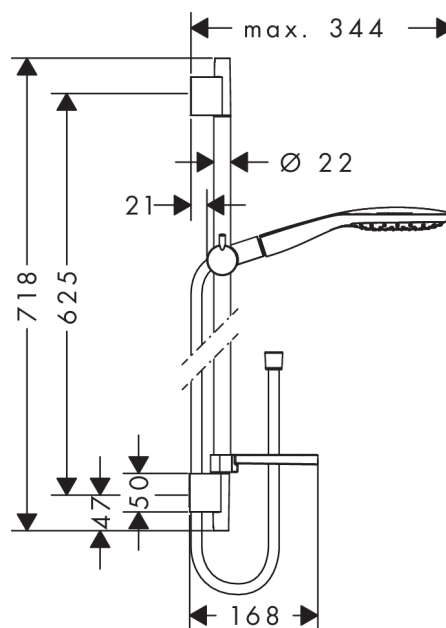

Raindance Select E

Brauseset 150 3jet mit Brausestange 65 cm und Seifenschale

Oberflächen: weiß/chrom Artikelnummer: 27856400

Beschreibung

Merkmale

- Strahlart: RainAir, CaresseAir, Mix
- komfortable Strahlartenumstellung durch Select-Taste
- brauseseitiger Drehwirbel gegen lästiges Verdrehen des Brauseschlauches
- Neigungswinkel um 90° verstellbar, Schieber schwenkt nach links und rechts sowie oben und unten
- maximale Durchflussmenge (bei 3 bar): 16 l/min
- verchromte Wandstütze aus Kunststoff

Technologie

Produktabbildung

Maßzeichnung

Durchflussdiagramm

Die Verbrauchswerte wurden praxisnah mit den dazugehörigen Armaturen (Thermostat/Mischer/Unterputzventil) gemessen.

Ihr Online-Fachhändler für:

hansgrohe

Raindance Select E
Brauset set 150 3jet mit Brausestange 65 cm und Seifenschale
Oberflächen: **weiß/chrom** Artikelnummer: **27856400**

Einbaubeispiel