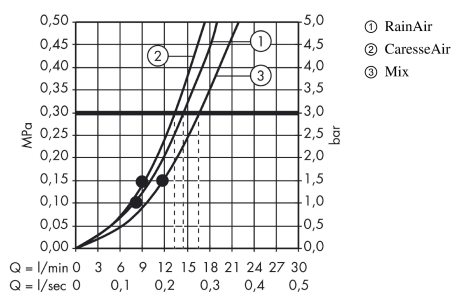

Raindance Select E

Brauseset 150 3jet mit Brausestange 65 cm und Seifenschale

Oberflächen: weiß/chrom Artikelnummer: 27856400

Beschreibung

Merkmale

- Strahlart: RainAir, CaresseAir, Mix
- komfortable Strahlartenumstellung durch Select-Taste
- brauseseitiger Drehwirbel gegen lästiges Verdrehen des Brauseschlauches
- Neigungswinkel um 90° verstellbar, Schieber schwenkt nach links und rechts sowie oben und unten
- maximale Durchflussmenge (bei 3 bar): 16 l/min
- verchromte Wandstütze aus Kunststoff

Technologie

Produktabbildung

Maßzeichnung

Durchflussdiagramm

Die Verbrauchswerte wurden praxisnah mit den dazugehörigen Armaturen (Thermostat/Mischer/Unterputzventil) gemessen.

Ihr Online-Fachhändler für:

hansgrohe