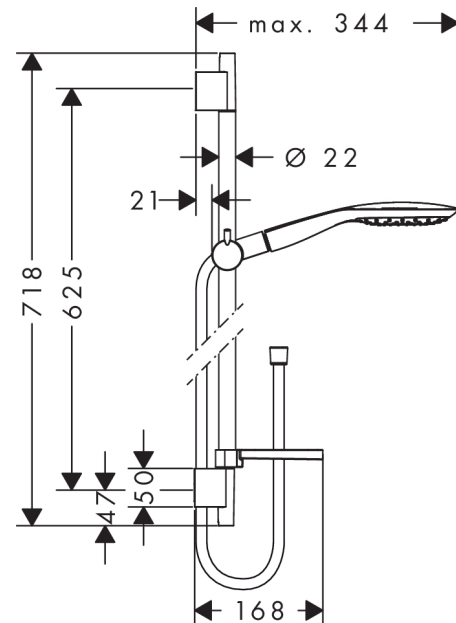

Raindance Select E
Brauseset 150 3jet mit Brausestange 65 cm und Seifenschale
 Oberflächen: **chrom** Artikelnummer: **27856000**

Beschreibung

Merkmale

- Strahlart: RainAir, CaresseAir, Mix
- komfortable Strahlartenumstellung durch Select-Taste
- brauseseitiger Drehwirbel gegen lästiges Verdrehen des Brauseschlauches
- Neigungswinkel um 90° verstellbar, Schieber schwenkt nach links und rechts sowie oben und unten
- maximale Durchflussmenge (bei 3 bar): 16 l/min
- verchromte Wandstütze aus Kunststoff

Technologie

Produktabbildung

Maßzeichnung

Durchflussdiagramm

Die Verbrauchswerte wurden praxisnah mit den dazugehörigen Armaturen (Thermostat/Mischer/Unterputzventil) gemessen.

Ihr Online-Fachhändler für:

hansgrohe

Raindance Select E
Brauset set 150 3jet mit Brausestange 65 cm und Seifenschale
Oberflächen: **chrom** Artikelnummer: **27856000**

Einbaubeispiel