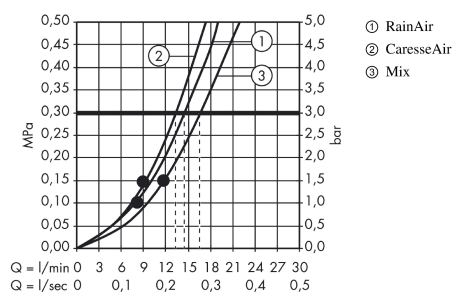

Raindance Select E
Brauseset 150 3jet mit Brausestange 65 cm und Seifenschale
 Oberflächen: **chrom** Artikelnummer: **27856000**

Beschreibung

Merkmale

- Strahlart: RainAir, CaresseAir, Mix
- komfortable Strahlartenumstellung durch Select-Taste
- brauseseitiger Drehwirbel gegen lästiges Verdrehen des Brauseschlauches
- Neigungswinkel um 90° verstellbar, Schieber schwenkt nach links und rechts sowie oben und unten
- maximale Durchflussmenge (bei 3 bar): 16 l/min
- verchromte Wandstütze aus Kunststoff

Technologie

Produktabbildung

Maßzeichnung

Durchflussdiagramm

Die Verbrauchswerte wurden praxisnah mit den dazugehörigen Armaturen (Thermostat/Mischer/Unterputzventil) gemessen.

Ihr Online-Fachhändler für:

hansgrohe