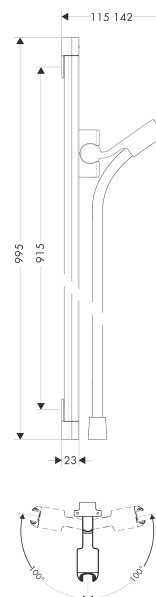

Unica

Brausestange PuraVida 90 cm mit Brauseschlauch

Oberflächen: **chrom** Artikelnummer: **27844000**

Beschreibung

Merkmale

- Brausestangentyp: flaches Aluminiumprofil
- vollverchromter Brauseschieber aus Metall
- selbstarretierender Schieber
- Schieber stufenlos verstellbar
- geräuschlose Neigungswinkelverstellung

Produktabbildung

Maßzeichnung