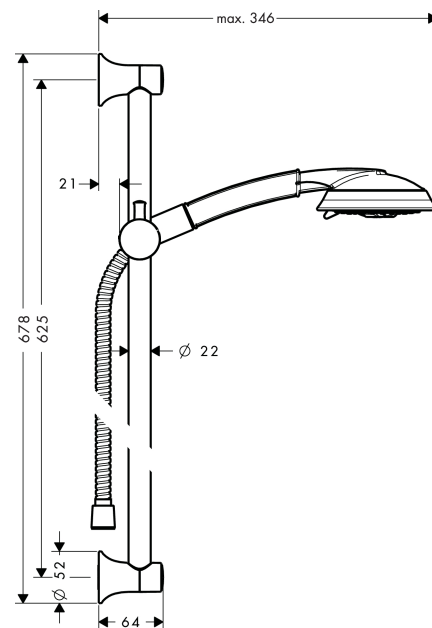

Maßzeichnung