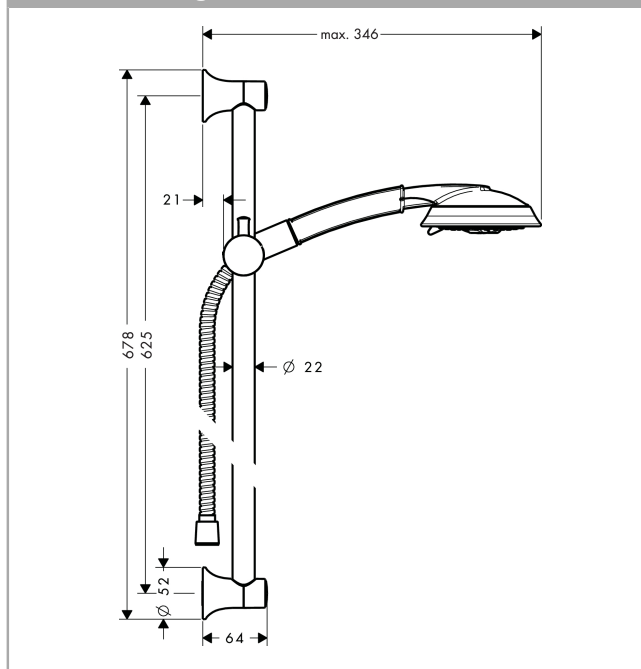

Maßzeichnung