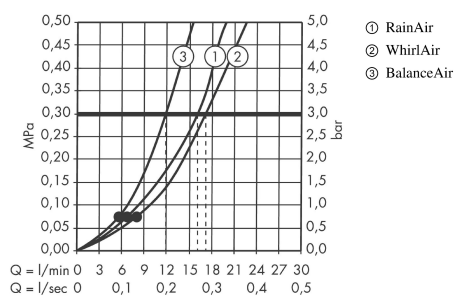

Durchflussdiagramm