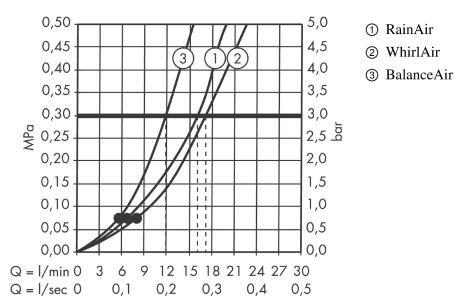

Durchflussdiagramm