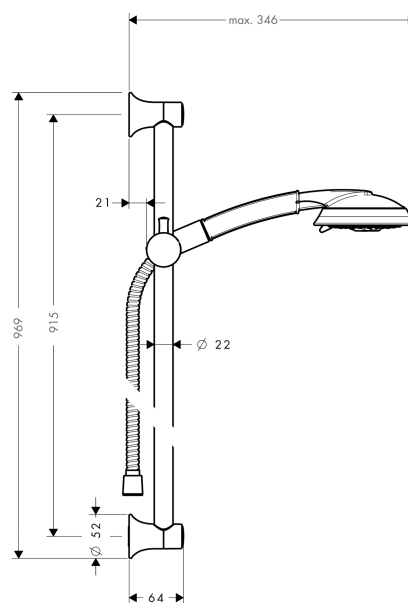

##### Merkmale

- Strahlart: RainAir, WhirlAir, BalanceAir
- Strahlartenumstellung durch drehbare Strahlscheibe
- Brausekopfgröße: 119 mm
- brauseseitiger Drehwirbel gegen lästiges Verdrehen des Brauseschlauches
- Neigungswinkel um 90° verstellbar, Schieber schwenkt nach links und rechts sowie oben und unten
- maximale Durchflussmenge (bei 3 bar): 17 l/min
- verchromte Wandstütze aus Kunststoff

#### Maßzeichnung