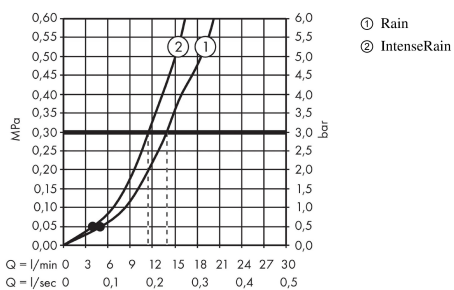

Crometta

Brausesystem Aufputz Vario mit Ecostat 1001 CL Thermostat und Brausestange 65 cm

Oberflächen: weiß/chrom Artikelnummer: 27812400

Beschreibung

Merkmale

- Strahlart: Rain, IntenseRain
- Strahlartenumstellung durch drehbare Strahlscheibe
- brauseseitiger Drehwirbel gegen lästiges Verdrehen des Brauseschlauches
- Neigungswinkel um 90° verstellbar, Schieber schwenkt nach links und rechts sowie oben und unten
- maximale Durchflussmenge (bei 3 bar): 14 l/min

Technologie

Produktabbildung

Maßzeichnung

Durchflussdiagramm

Die Verbrauchswerte wurden praxisnah mit den dazugehörigen Armaturen (Thermostat/ Mischer/Unterputzventil) gemessen.

Ihr Online-Fachhändler für: