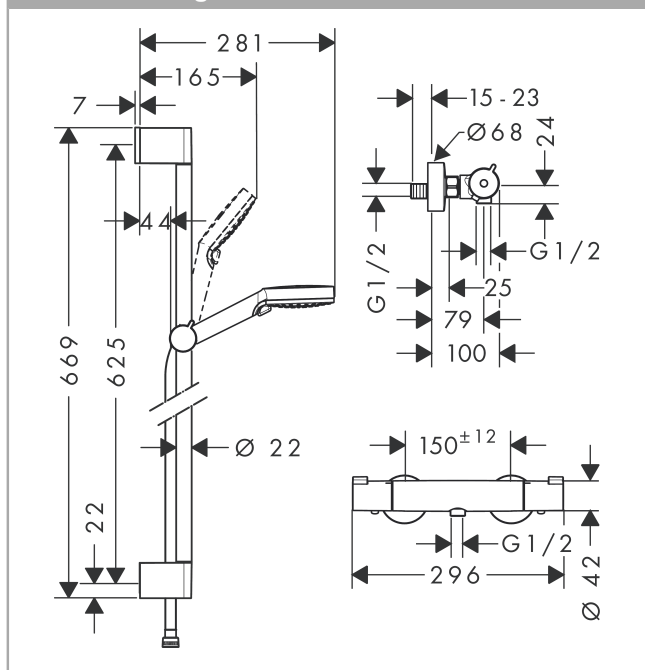

Crometta

Brausesystem Aufputz Vario mit Ecostat 1001 CL Thermostat und Brausestange 65 cm

Oberflächen: weiß/chrom Artikelnummer: 27812400

Beschreibung

Merkmale

- Strahlart: Rain, IntenseRain
- Strahlartenumstellung durch drehbare Strahlscheibe
- brauseseitiger Drehwirbel gegen lästiges Verdrehen des Brauseschlauches
- Neigungswinkel um 90° verstellbar, Schieber schwenkt nach links und rechts sowie oben und unten
- maximale Durchflussmenge (bei 3 bar): 14 l/min

Technologie

Produktabbildung

Maßzeichnung

Durchflussdiagramm

Die Verbrauchswerte wurden praxisnah mit den dazugehörigen Armaturen (Thermostat/ Mischer/Unterputzventil) gemessen.

Ihr Online-Fachhändler für:

Crometta

Brausesystem Aufputz Vario mit Ecostat 1001 CL Thermostat und Brausestange 65 cm

Oberflächen: **weiß/chrom** Artikelnummer: **27812400**

Einbaubeispiel