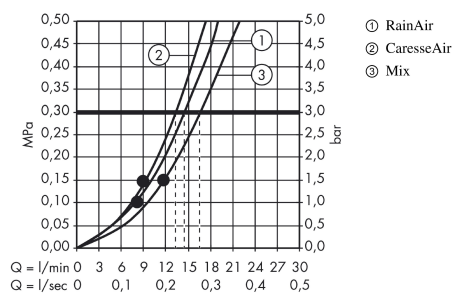

Raindance Select S
Brauseset 150 3jet mit Brausestange 90 cm und Seifenschale
 Oberflächen: **weiß/chrom** Artikelnummer: **27803400**

Beschreibung

Merkmale

- Strahlart: RainAir, CaresseAir, Mix
- komfortable Strahlartenumstellung durch Select-Taste
- Brausekopfgröße: 150 mm
- brauseseitiger Drehwirbel gegen lästiges Verdrehen des Brauseschlauches
- Neigungswinkel um 90° verstellbar, Schieber schwenkt nach links und rechts sowie oben und unten
- maximale Durchflussmenge (bei 3 bar): 16 l/min
- verchromte Wandstütze aus Kunststoff

Technologie

Produktabbildung

Maßzeichnung

Durchflussdiagramm

Die Verbrauchswerte wurden praxisnah mit den dazugehörigen Armaturen (Thermostat/Mischer/Unterputzventil) gemessen.

Raindance Select S
Brauset set 150 3jet mit Brausestange 90 cm und Seifenschale
Oberflächen: **weiß/chrom** Artikelnummer: **27803400**