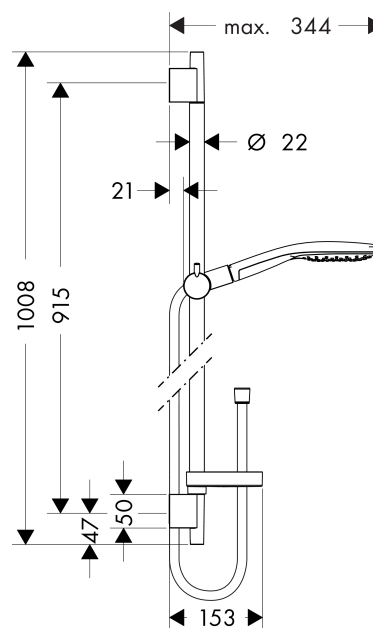

Raindance Select S
Brauseset 150 3jet mit Brausestange 90 cm und Seifenschale
 Oberflächen: **weiß/chrom** Artikelnummer: **27803400**

Beschreibung

Merkmale

- Strahlart: RainAir, CaresseAir, Mix
- komfortable Strahlartenumstellung durch Select-Taste
- Brausekopfgröße: 150 mm
- brauseseitiger Drehwirbel gegen lästiges Verdrehen des Brauseschlauches
- Neigungswinkel um 90° verstellbar, Schieber schwenkt nach links und rechts sowie oben und unten
- maximale Durchflussmenge (bei 3 bar): 16 l/min
- verchromte Wandstütze aus Kunststoff

Technologie

Produktabbildung

Maßzeichnung

Durchflussdiagramm

Die Verbrauchswerte wurden praxisnah mit den dazugehörigen Armaturen (Thermostat/Mischer/Unterputzventil) gemessen.

Raindance Select S
Brauset set 150 3jet mit Brausestange 90 cm und Seifenschale
Oberflächen: **weiß/chrom** Artikelnummer: **27803400**

Einbaubeispiel