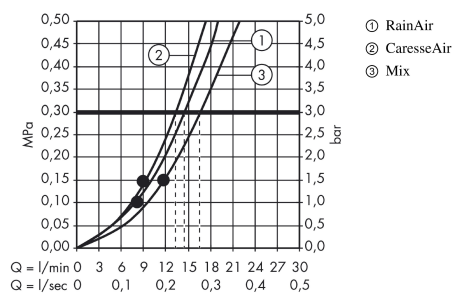

Raindance Select S
Brauseset 150 3jet mit Brausestange 90 cm und Seifenschale
 Oberflächen: **chrom** Artikelnummer: **27803000**

Beschreibung

Merkmale

- Strahlart: RainAir, CaresseAir, Mix
- komfortable Strahlartenumstellung durch Select-Taste
- Brausekopfgröße: 150 mm
- brauseseitiger Drehwirbel gegen lästiges Verdrehen des Brauseschlauches
- Neigungswinkel um 90° verstellbar, Schieber schwenkt nach links und rechts sowie oben und unten
- maximale Durchflussmenge (bei 3 bar): 16 l/min
- verchromte Wandstütze aus Kunststoff

Technologie

Produktabbildung

Maßzeichnung

Durchflussdiagramm

Die Verbrauchswerte wurden praxisnah mit den dazugehörigen Armaturen (Thermostat/Mischer/Unterputzventil) gemessen.

Raindance Select S
Brauset set 150 3jet mit Brausestange 90 cm und Seifenschale
Oberflächen: **chrom** Artikelnummer: **27803000**