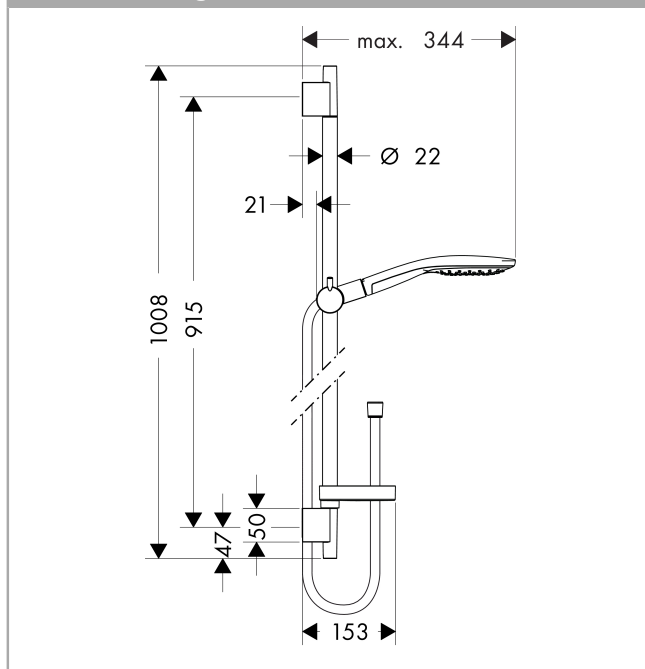

Raindance Select S
Brauseset 150 3jet mit Brausestange 90 cm und Seifenschale
 Oberflächen: **chrom** Artikelnummer: **27803000**

Beschreibung

Merkmale

- Strahlart: RainAir, CaresseAir, Mix
- komfortable Strahlartenumstellung durch Select-Taste
- Brausekopfgröße: 150 mm
- brauseseitiger Drehwirbel gegen lästiges Verdrehen des Brauseschlauches
- Neigungswinkel um 90° verstellbar, Schieber schwenkt nach links und rechts sowie oben und unten
- maximale Durchflussmenge (bei 3 bar): 16 l/min
- verchromte Wandstütze aus Kunststoff

Technologie

Produktabbildung

Maßzeichnung

Durchflussdiagramm

Die Verbrauchswerte wurden praxisnah mit den dazugehörigen Armaturen (Thermostat/Mischer/Unterputzventil) gemessen.

Raindance Select S
Brauset set 150 3jet mit Brausestange 90 cm und Seifenschale
Oberflächen: **chrom** Artikelnummer: **27803000**

Einbaubeispiel