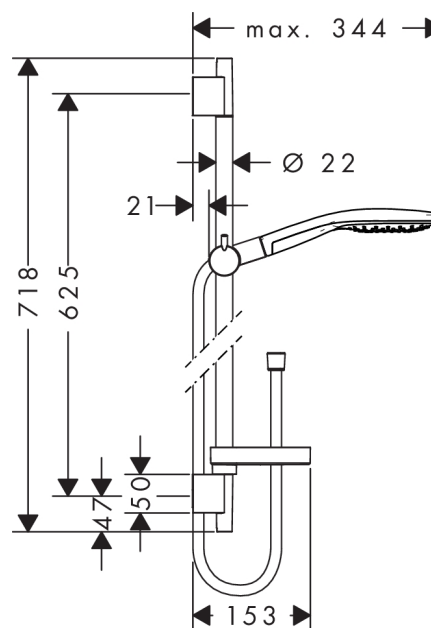

Raindance Select S
Brauseset 150 3jet mit Brausestange 65 cm und Seifenschale
 Oberflächen: **weiß/chrom** Artikelnummer: **27802400**

Beschreibung

Merkmale

- Strahlart: CaresseAir, Mix, RainAir
- komfortable Strahlartenumstellung durch Select-Taste
- Brausekopfgröße: 150 mm
- brauseseitiger Drehwirbel gegen lästiges Verdrehen des Brauseschlauches
- Neigungswinkel um 90° verstellbar, Schieber schwenkt nach links und rechts sowie oben und unten
- maximale Durchflussmenge (bei 3 bar): 16 l/min
- verchromte Wandstütze aus Kunststoff

Technologie

Produktabbildung

Maßzeichnung

Durchflussdiagramm

Die Verbrauchswerte wurden praxisnah mit den dazugehörigen Armaturen (Thermostat/Mischer/Unterputzventil) gemessen.

Ihr Online-Fachhändler für:

hansgrohe

Raindance Select S
Brauset set 150 3jet mit Brausestange 65 cm und Seifenschale
Oberflächen: **weiß/chrom** Artikelnummer: **27802400**

Einbaubeispiel