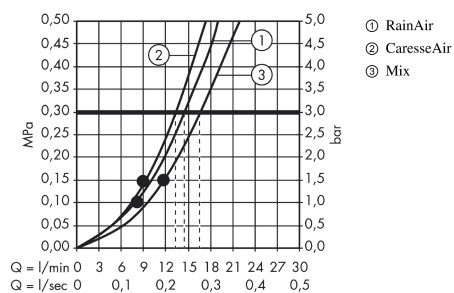

Raindance Select S
Brauseset 150 3jet mit Brausestange 65 cm und Seifenschale
 Oberflächen: **weiß/chrom** Artikelnummer: **27802400**

Beschreibung

Merkmale

- Strahlart: CaresseAir, Mix, RainAir
- komfortable Strahlartenumstellung durch Select-Taste
- Brausekopfgröße: 150 mm
- brauseseitiger Drehwirbel gegen lästiges Verdrehen des Brauseschlauches
- Neigungswinkel um 90° verstellbar, Schieber schwenkt nach links und rechts sowie oben und unten
- maximale Durchflussmenge (bei 3 bar): 16 l/min
- verchromte Wandstütze aus Kunststoff

Technologie

Produktabbildung

Maßzeichnung

Durchflussdiagramm

Die Verbrauchswerte wurden praxisnah mit den dazugehörigen Armaturen (Thermostat/Mischer/Unterputzventil) gemessen.

Ihr Online-Fachhändler für:

hansgrohe