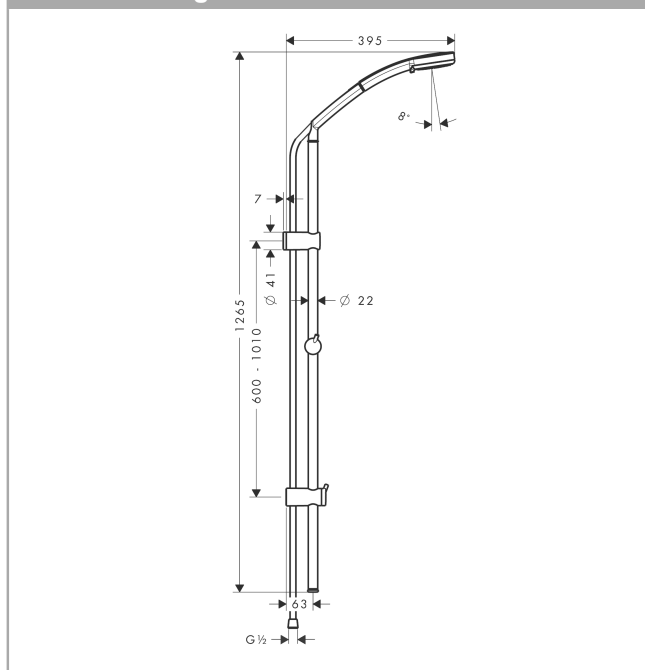

Croma 100
Brauseset Multi mit Brausestange Unica'Reno Lift 105 cm
 Oberflächen: **chrom** Artikelnummer: **27791000**

Beschreibung

Merkmale

- Strahlart: Rain, Massagestrahl, Mono
- Strahlartenumstellung durch drehbare Strahlscheibe
- Brausekopfgröße: 100 mm
- brauseseitiger Drehwirbel gegen lästiges Verdrehen des Brauseschlauches
- Neigungswinkel um 90° verstellbar, Schieber schwenkt nach links und rechts sowie oben und unten
- maximale Durchflussmenge (bei 3 bar): 19 l/min
- verchromte Wandstütze aus Kunststoff

Technologie

Produktabbildung

Maßzeichnung

Durchflussdiagramm

Die Verbrauchswerte wurden praxisnah mit den dazugehörigen Armaturen (Thermostat/Mischer/Unterputzventil) gemessen.

Ihr Online-Fachhändler für:

hansgrohe

Croma 100
Brauseset Multi mit Brausestange Unica'Reno Lift 105 cm
Oberflächen: **chrom** Artikelnummer: **27791000**

Einbaubeispiel