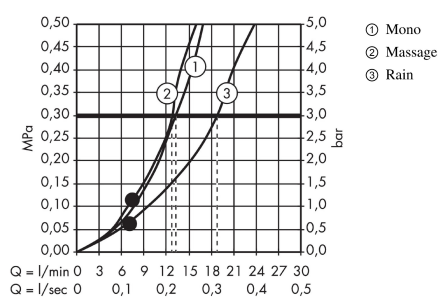

Croma 100
Brauseset Multi mit Brausestange Unica'Reno Lift 105 cm
 Oberflächen: **chrom** Artikelnummer: **27791000**

Beschreibung

Merkmale

- Strahlart: Rain, Massagestrahl, Mono
- Strahlartenumstellung durch drehbare Strahlscheibe
- Brausekopfgröße: 100 mm
- brauseseitiger Drehwirbel gegen lästiges Verdrehen des Brauseschlauches
- Neigungswinkel um 90° verstellbar, Schieber schwenkt nach links und rechts sowie oben und unten
- maximale Durchflussmenge (bei 3 bar): 19 l/min
- verchromte Wandstütze aus Kunststoff

Technologie

Produktabbildung

Maßzeichnung

Durchflussdiagramm

Die Verbrauchswerte wurden praxisnah mit den dazugehörigen Armaturen (Thermostat/Mischer/Unterputzventil) gemessen.

Ihr Online-Fachhändler für:

hansgrohe