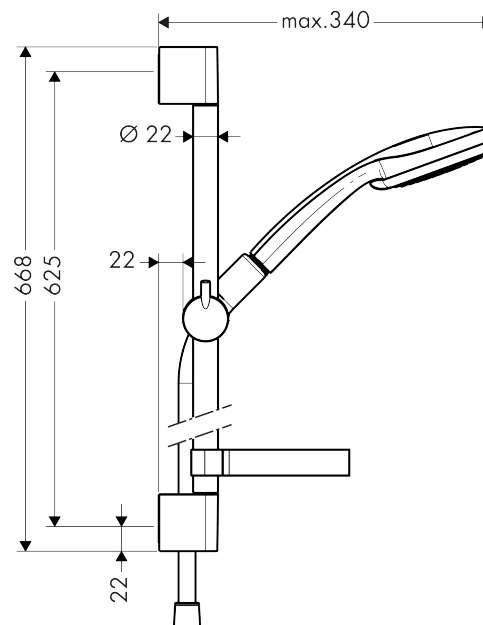

Croma 100

Brauseset Multi EcoSmart mit Brausestange 65 cm und Seifenschale

Oberflächen: **chrom** Artikelnummer: **27777000**

Beschreibung

Merkmale

- Strahlart: Rain, Mono, Massagestrahl
- Strahlartenumstellung durch drehbare Strahlscheibe
- Brausekopfgröße: 100 mm
- brauseseitiger Drehwirbel gegen lästiges Verdrehen des Brauseschlauches
- Neigungswinkel um 90° verstellbar, Schieber schwenkt nach links und rechts sowie oben und unten
- maximale Durchflussmenge (bei 3 bar): 9 l/min
- verchromte Wandstütze aus Kunststoff

Technologie

Produktabbildung

Maßzeichnung

Durchflussdiagramm

Die Verbrauchswerte wurden praxisnah mit den dazugehörigen Armaturen (Thermostat/Mischer/Unterputzventil) gemessen.

Ihr Online-Fachhändler für:

hansgrohe

Croma 100

Brauseset Multi EcoSmart mit Brausestange 65 cm und Seifenschale

Oberflächen: **chrom** Artikelnummer: **27777000**

Einbaubeispiel