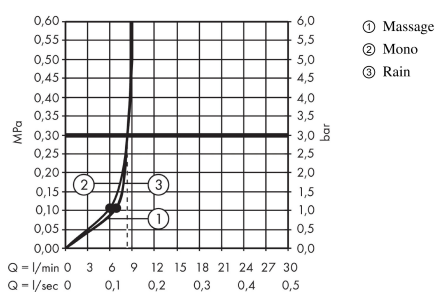

Croma 100

Brauseset Multi EcoSmart mit Brausestange 65 cm und Seifenschale

Oberflächen: **chrom** Artikelnummer: **27777000**

Beschreibung

Merkmale

- Strahlart: Rain, Mono, Massagestrahl
- Strahlartenumstellung durch drehbare Strahlscheibe
- Brausekopfgröße: 100 mm
- brauseseitiger Drehwirbel gegen lästiges Verdrehen des Brauseschlauches
- Neigungswinkel um 90° verstellbar, Schieber schwenkt nach links und rechts sowie oben und unten
- maximale Durchflussmenge (bei 3 bar): 9 l/min
- verchromte Wandstütze aus Kunststoff

Technologie

Produktabbildung

Maßzeichnung

Durchflussdiagramm

Die Verbrauchswerte wurden praxisnah mit den dazugehörigen Armaturen (Thermostat/Mischer/Unterputzventil) gemessen.

Ihr Online-Fachhändler für:

hansgrohe