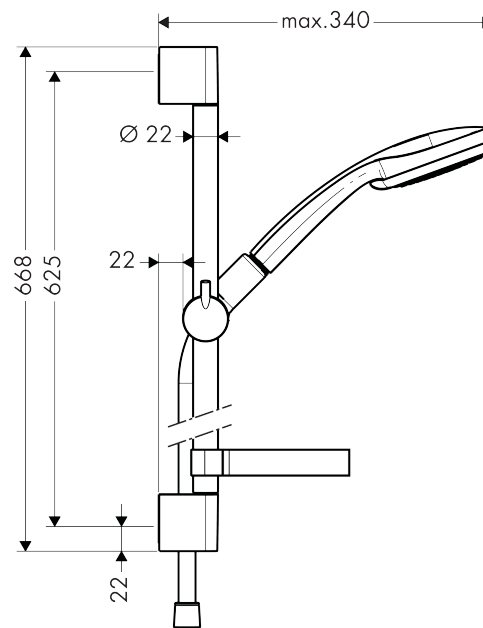

**Croma 100**  
**Brauseset Multi mit Brausestange 65 cm und Seifenschale**  
 Oberflächen: **chrom** Artikelnummer: **27775000**

### Merkmale

- Strahlart: Rain, Mono, Massagestrahl
- Strahlartenumstellung durch drehbare Strahlscheibe
- Brausekopfgröße: 100 mm
- brauseseitiger Drehwirbel gegen lästiges Verdrehen des Brauseschlauches
- Neigungswinkel um 90° verstellbar, Schieber schwenkt nach links und rechts sowie oben und unten
- maximale Durchflussmenge (bei 3 bar): 19 l/min
- verchromte Wandstütze aus Kunststoff

## Produktabbildung

## Maßzeichnung