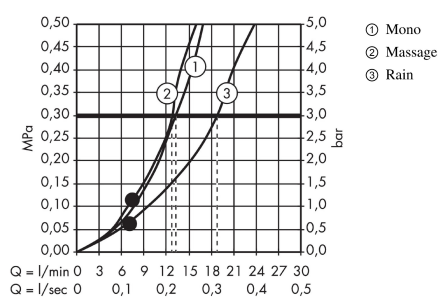

Durchflussdiagramm

Die Verbrauchswerte wurden praxisnah mit den dazugehörigen Armaturen (Thermostat/Mischer/Unterputzventil) gemessen.