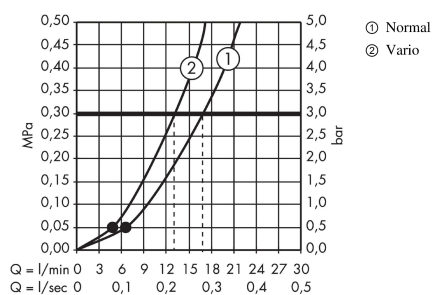

Crometta 85

Brauseset Vario mit Brausestange 65 cm und Seifenschale

Oberflächen: **chrom** Artikelnummer: **27764000**

Beschreibung

Merkmale

- Strahlart: Normalstrahl, Vario Strahl
- Strahlartenumstellung durch drehbare Strahlscheibe
- Brausekopfgröße: 85 mm
- ohne Drehwirbel
- Neigungswinkel um 90° verstellbar, Schieber schwenkt nach links und rechts sowie oben und unten
- maximale Durchflussmenge (bei 3 bar): 17 l/min
- verchromte Wandstütze aus Kunststoff

Technologie

Produktabbildung

Maßzeichnung

Durchflussdiagramm

Die Verbrauchswerte wurden praxisnah mit den dazugehörigen Armaturen (Thermostat/Mischer/Unterputzventil) gemessen.

Ihr Online-Fachhändler für:

hansgrohe