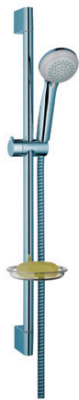

Crometta 85

Brauseset Vario mit Brausestange 65 cm und Seifenschale

Oberflächen: **chrom** Artikelnummer: **27764000**

Beschreibung

Merkmale

- Strahlart: Normalstrahl, Vario Strahl
- Strahlartenumstellung durch drehbare Strahlscheibe
- Brausekopfgröße: 85 mm
- ohne Drehwirbel
- Neigungswinkel um 90° verstellbar, Schieber schwenkt nach links und rechts sowie oben und unten
- maximale Durchflussmenge (bei 3 bar): 17 l/min
- verchromte Wandstütze aus Kunststoff

Technologie

Produktabbildung

Maßzeichnung

Durchflussdiagramm

Die Verbrauchswerte wurden praxisnah mit den dazugehörigen Armaturen (Thermostat/Mischer/Unterputzventil) gemessen.

Ihr Online-Fachhändler für:

hansgrohe

Crometta 85

Brauseset Vario mit Brausestange 65 cm und Seifenschale

Oberflächen: **chrom** Artikelnummer: **27764000**

Einbaubeispiel