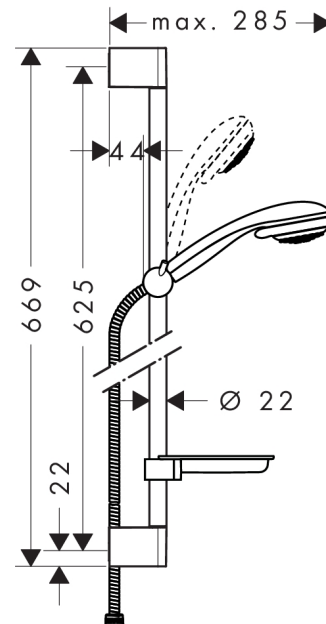

Crometta 85

Brauseset Vario mit Brausestange 65 cm und Seifenschale

Oberflächen: **chrom** Artikelnummer: **27764000**

Beschreibung

Merkmale

- Strahlart: Normalstrahl, Vario Strahl
- Strahlartenumstellung durch drehbare Strahlscheibe
- Brausekopfgröße: 85 mm
- ohne Drehwirbel
- Neigungswinkel um 90° verstellbar, Schieber schwenkt nach links und rechts sowie oben und unten
- maximale Durchflussmenge (bei 3 bar): 17 l/min
- verchromte Wandstütze aus Kunststoff

Technologie

Produktabbildung

Maßzeichnung

Durchflussdiagramm

Die Verbrauchswerte wurden praxisnah mit den dazugehörigen Armaturen (Thermostat/Mischer/Unterputzventil) gemessen.

Ihr Online-Fachhändler für:

hansgrohe

Crometta 85

Brauseset Vario mit Brausestange 65 cm und Seifenschale

Oberflächen: **chrom** Artikelnummer: **27764000**

Einbaubeispiel