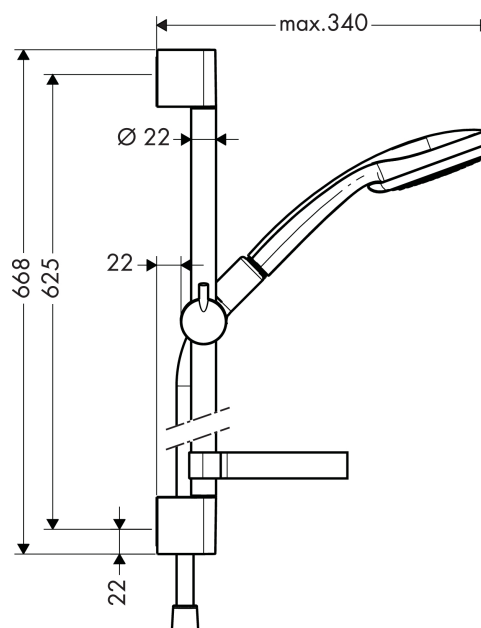

## Croma 100

Brauseset Mono EcoSmart mit Brausestange 65 cm und Seifenschale

Oberflächen: **chrom** Artikelnummer: **27742000**

#### Merkmale

- Strahlart: Rain
- Strahlartenumstellung durch drehbare Strahlscheibe
- Brausekopfgröße: 100 mm
- brauseseitiger Drehwirbel gegen lästiges Verdrehen des Brauseschlauches
- maximale Durchflussmenge (bei 3 bar): 9 l/min
- verchromte Wandstütze aus Kunststoff

### Produktabbildung

### Maßzeichnung