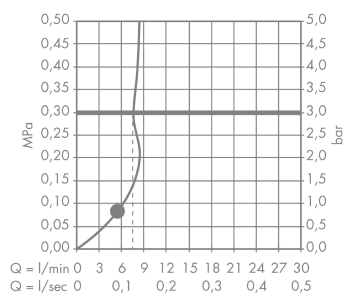

Durchflussdiagramm

Die Verbrauchswerte wurden praxisnah mit den dazugehörigen Armaturen (Thermostat/Mischer/Unterputzventil) gemessen.