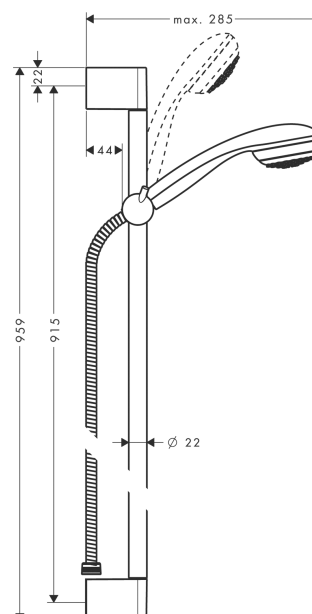

Crometta 85
Brauseset Mono mit Brausestange 90 cm
 Oberflächen: **chrom** Artikelnummer: **27729000**

Beschreibung

Merkmale

- Strahlart: Normalstrahl
- Brausekopfgröße: 85 mm
- ohne Drehwirbel
- Neigungswinkel um 90° verstellbar, Schieber schwenkt nach links und rechts sowie oben und unten
- maximale Durchflussmenge (bei 3 bar): 16 l/min
- verchromte Wandstütze aus Kunststoff

Technologie

Produktabbildung

Maßzeichnung

Durchflussdiagramm

Die Verbrauchswerte wurden praxisnah mit den dazugehörigen Armaturen (Thermostat/Mischer/Unterputzventil) gemessen.

Ihr Online-Fachhändler für:

hansgrohe

Crometta 85

Brauseset Mono mit Brausestange 90 cm

Oberflächen: **chrom** Artikelnummer: **27729000**

Einbaubeispiel