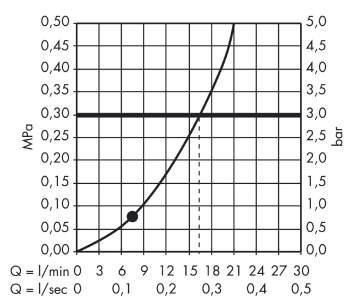

Crometta 85
Brauseset Mono mit Brausestange 90 cm
 Oberflächen: **chrom** Artikelnummer: **27729000**

Beschreibung

Merkmale

- Strahlart: Normalstrahl
- Brausekopfgröße: 85 mm
- ohne Drehwirbel
- Neigungswinkel um 90° verstellbar, Schieber schwenkt nach links und rechts sowie oben und unten
- maximale Durchflussmenge (bei 3 bar): 16 l/min
- verchromte Wandstütze aus Kunststoff

Technologie

Produktabbildung

Maßzeichnung

Durchflussdiagramm

Die Verbrauchswerte wurden praxisnah mit den dazugehörigen Armaturen (Thermostat/Mischer/Unterputzventil) gemessen.

Ihr Online-Fachhändler für:

hansgrohe