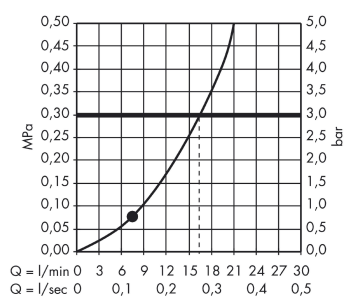

Durchflussdiagramm

Die Verbrauchswerte wurden praxisnah mit den dazugehörigen Armaturen (Thermostat/Mischer/Unterputzventil) gemessen.