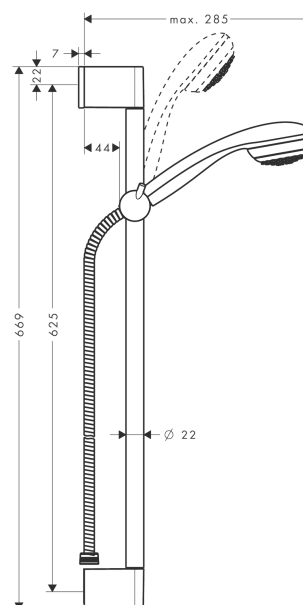

**Crometta 85**  
**Brauseset Mono mit Brausestange 65 cm**  
 Oberflächen: **chrom** Artikelnummer: **27728000**

### Merkmale

- Strahlart: Normalstrahl
- Brausekopfgröße: 85 mm
- ohne Drehwirbel
- Neigungswinkel um 90° verstellbar, Schieber schwenkt nach links und rechts sowie oben und unten
- maximale Durchflussmenge (bei 3 bar): 16 l/min
- verchromte Wandstütze aus Kunststoff

## Maßzeichnung