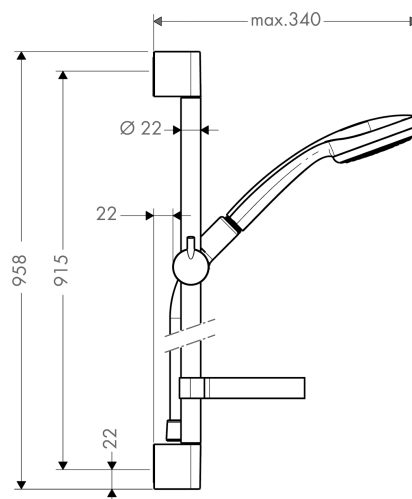

**Croma 100**  
**Brauseset Mono mit Brausestange 90 cm und Seifenschale**  
 Oberflächen: **chrom** Artikelnummer: **27724000**

### Merkmale

- Strahlart: Rain
- Brausekopfgröße: 100 mm
- brauseseitiger Drehwirbel gegen lästiges Verdrehen des Brauseschlauches
- Neigungswinkel um 90° verstellbar, Schieber schwenkt nach links und rechts sowie oben und unten
- maximale Durchflussmenge (bei 3 bar): 16 l/min
- verchromte Wandstütze aus Kunststoff

## Produktabbildung

## Maßzeichnung