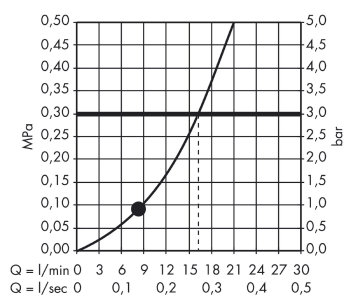

Durchflussdiagramm

Die Verbrauchswerte wurden praxisnah mit den dazugehörigen Armaturen (Thermostat/Mischer/Unterputzventil) gemessen.