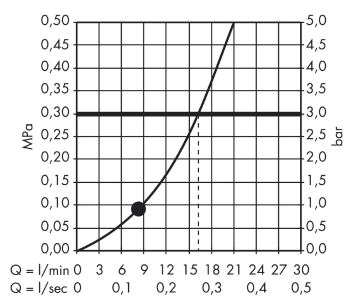

Croma 100
Brauseset Mono mit Brausestange 65 cm und Seifenschale
 Oberflächen: **chrom** Artikelnummer: **27717000**

Beschreibung

Merkmale

- Strahlart: Rain
- Brausekopfgröße: 100 mm
- brauseseitiger Drehwirbel gegen lästiges Verdrehen des Brauseschlauches
- Neigungswinkel um 90° verstellbar, Schieber schwenkt nach links und rechts sowie oben und unten
- maximale Durchflussmenge (bei 3 bar): 16 l/min
- verchromte Wandstütze aus Kunststoff

Technologie

Produktabbildung

Maßzeichnung

Durchflussdiagramm

Die Verbrauchswerte wurden praxisnah mit den dazugehörigen Armaturen (Thermostat/Mischer/Unterputzventil) gemessen.

Croma 100
Brauseset Mono mit Brausestange 65 cm und Seifenschale
Oberflächen: **chrom** Artikelnummer: **27717000**