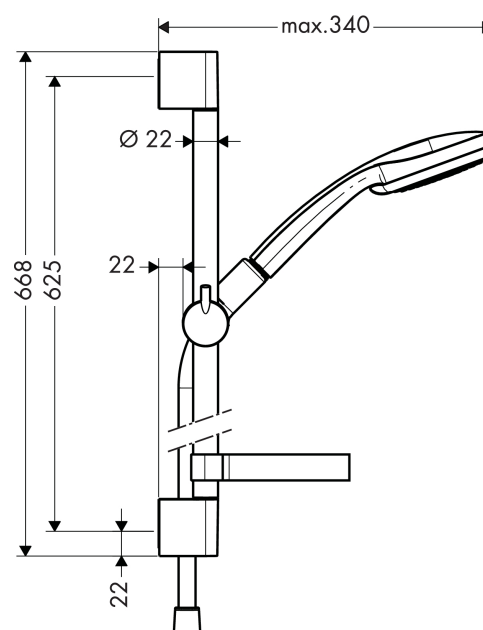

Croma 100
Brauseset Mono mit Brausestange 65 cm und Seifenschale
 Oberflächen: **chrom** Artikelnummer: **27717000**

Beschreibung

Merkmale

- Strahlart: Rain
- Brausekopfgröße: 100 mm
- brauseseitiger Drehwirbel gegen lästiges Verdrehen des Brauseschlauches
- Neigungswinkel um 90° verstellbar, Schieber schwenkt nach links und rechts sowie oben und unten
- maximale Durchflussmenge (bei 3 bar): 16 l/min
- verchromte Wandstütze aus Kunststoff

Technologie

Produktabbildung

Maßzeichnung

Durchflussdiagramm

Die Verbrauchswerte wurden praxisnah mit den dazugehörigen Armaturen (Thermostat/Mischer/Unterputzventil) gemessen.

Croma 100
Brauseset Mono mit Brausestange 65 cm und Seifenschale
Oberflächen: **chrom** Artikelnummer: **27717000**

Einbaubeispiel