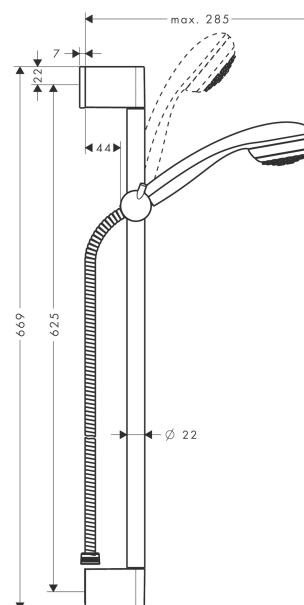

### Merkmale

- Strahlart: Normalstrahl
- Brausekopfgröße: 85 mm
- ohne Drehwirbel
- Neigungswinkel um 90° verstellbar, Schieber schwenkt nach links und rechts sowie oben und unten
- maximale Durchflussmenge (bei 3 bar): 6 l/min
- verchromte Wandstütze aus Kunststoff

## Maßzeichnung