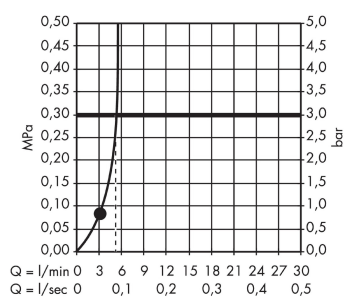

Durchflussdiagramm

Die Verbrauchswerte wurden praxisnah mit den dazugehörigen Armaturen (Thermostat/Mischer/Unterputzventil) gemessen.