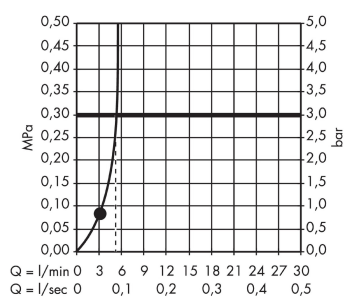

Crometta 85
Brauseset Mono Green mit Brausestange 90 cm
 Oberflächen: **chrom** Artikelnummer: **27651000**

Beschreibung

Merkmale

- Strahlart: Normalstrahl
- Brausekopfgröße: 85 mm
- ohne Drehwirbel
- Neigungswinkel um 90° verstellbar, Schieber schwenkt nach links und rechts sowie oben und unten
- maximale Durchflussmenge (bei 3 bar): 5,7 l/min
- verchromte Wandstütze aus Kunststoff

Technologie

Produktabbildung

Maßzeichnung

Durchflussdiagramm

Die Verbrauchswerte wurden praxisnah mit den dazugehörigen Armaturen (Thermostat/Mischer/Unterputzventil) gemessen.

Ihr Online-Fachhändler für:

hansgrohe