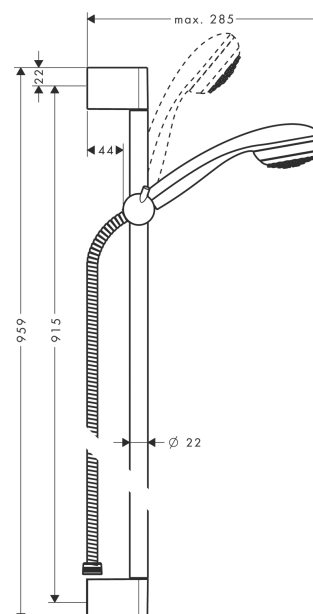

Crometta 85
Brauseset Mono Green mit Brausestange 90 cm
 Oberflächen: **chrom** Artikelnummer: **27651000**

Beschreibung

Merkmale

- Strahlart: Normalstrahl
- Brausekopfgröße: 85 mm
- ohne Drehwirbel
- Neigungswinkel um 90° verstellbar, Schieber schwenkt nach links und rechts sowie oben und unten
- maximale Durchflussmenge (bei 3 bar): 5,7 l/min
- verchromte Wandstütze aus Kunststoff

Technologie

Produktabbildung

Maßzeichnung

Durchflussdiagramm

Die Verbrauchswerte wurden praxisnah mit den dazugehörigen Armaturen (Thermostat/Mischer/Unterputzventil) gemessen.

Ihr Online-Fachhändler für:

hansgrohe

Crometta 85
Brauseset Mono Green mit Brausestange 90 cm
Oberflächen: **chrom** Artikelnummer: **27651000**

Einbaubeispiel