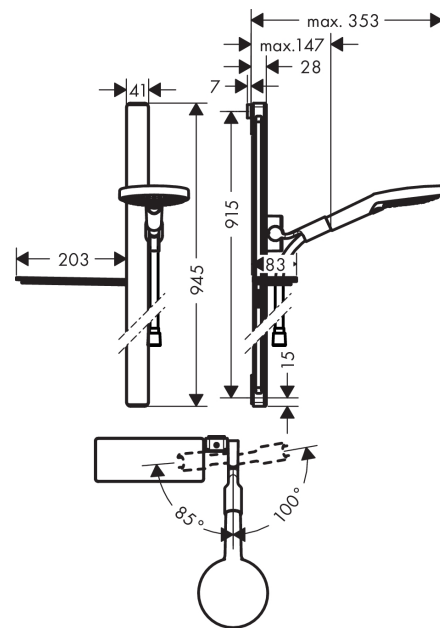

Maßzeichnung