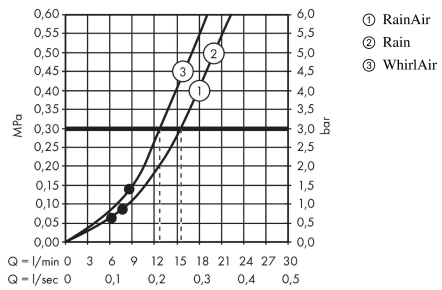

Raindance Select S

Brauseset 120 3jet EcoSmart mit Brausestange 90 cm und Seifenschale

Oberflächen: weiß/chrom Artikelnummer: 27649400

Beschreibung

Merkmale

- Ablage aus Sicherheitsglas
- Strahlart: Rain, RainAir, WhirlAir
- komfortable Strahlartenumstellung durch Select-Taste
- Brausekopfgröße: 125 mm
- brauseseitiger Drehwirbel gegen lästiges Verdrehen des Brauseschlauches
- Neigungswinkel um 90° verstellbar, Schieber schwenkt nach links und rechts sowie oben und unten
- vollverchromter Brauseschieber
- maximale Durchflussmenge (bei 3 bar): 9 l/min
- 41 mm breite Stange
- 1x Casetta' E Seifenschale
- Wandstützen aus Kunststoff
- Wandbefestigung: Schraubbefestigung
- Brausestangentyp: flaches Aluminiumprofil mit Blende aus Sicherheitsglas
- Oberfläche: chrom oder weiß

E-Mail: info@unidomo.de | Tel.: 04621 - 30 60 89 0 | www.unidomo.de

Raindance Select S

Brauseset 120 3jet EcoSmart mit Brausestange 90 cm und Seifenschale

Oberflächen: weiß/chrom Artikelnummer: 27649400

Durchflussdiagramm

Die Verbrauchswerte wurden praxisnah mit den dazugehörigen Armaturen (Thermostat/Mischer/Unterputzventil) gemessen.