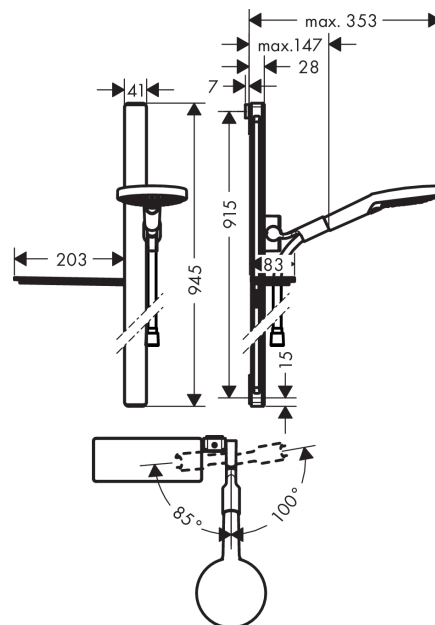

#### Merkmale

- Ablage aus Sicherheitsglas
- Strahlart: Rain, RainAir, WhirlAir
- komfortable Strahlartenumstellung durch Select-Taste
- Brausekopfgröße: 125 mm
- brauseseitiger Drehwirbel gegen lästiges Verdrehen des Brauseschlauches
- Neigungswinkel um 90° verstellbar, Schieber schwenkt nach links und rechts sowie oben und unten
- vollverchromter Brauseschieber
- maximale Durchflussmenge (bei 3 bar): 9 l/min
- 41 mm breite Stange
- 1x Casetta' E Seifenschale
- Wandstützen aus Kunststoff
- Wandbefestigung: Schraubbefestigung
- Brausestangentyp: flaches Aluminiumprofil mit Blende aus Sicherheitsglas
- Oberfläche: chrom oder weiß

### Produktabbildung

### Maßzeichnung