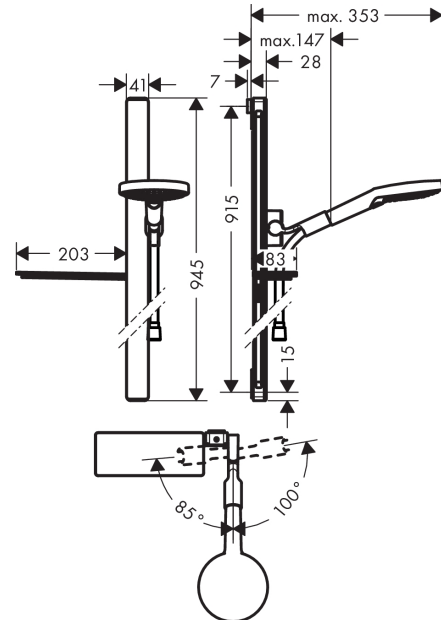

Maßzeichnung