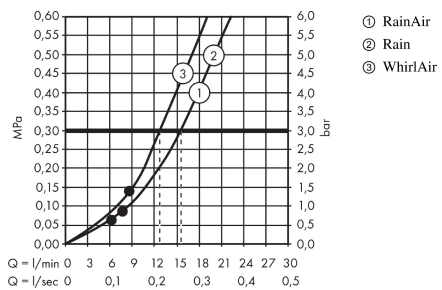

Raindance Select S

Brauseset 120 3jet mit Brausestange 90 cm und Seifenschale

Oberflächen: weiß/chrom Artikelnummer: 27648400

Beschreibung

Merkmale

- Ablage aus Sicherheitsglas
- Strahlart: Rain, RainAir, WhirlAir
- komfortable Strahlartenumstellung durch Select-Taste
- Brausekopfgröße: 125 mm
- brauseseitiger Drehwirbel gegen lästiges Verdrehen des Brauseschlauches
- Neigungswinkel um 90° verstellbar, Schieber schwenkt nach links und rechts sowie oben und unten
- vollverchromter Brauseschieber
- maximale Durchflussmenge (bei 3 bar): 15 l/min
- 41 mm breite Stange
- 1x Casetta' E Seifenschale
- Wandstützen aus Kunststoff
- Brausestangentyp: flaches Aluminiumprofil mit Blende aus Sicherheitsglas
- Oberfläche: chrom oder weiß

Durchflussdiagramm

Die Verbrauchswerte wurden praxisnah mit den dazugehörigen Armaturen (Thermostat/Mischer/Unterputzventil) gemessen.