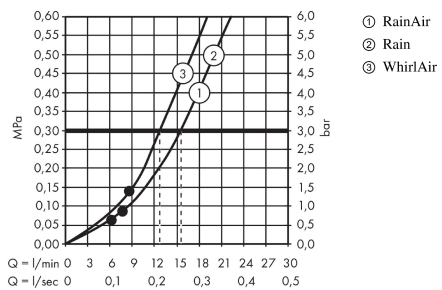

Raindance Select S
Brauseset 120 3jet mit Brausestange 90 cm und Seifenschale
 Oberflächen: **chrom** Artikelnummer: **27648000**

Beschreibung

Merkmale

- Ablage aus Sicherheitsglas
- Strahlart: Rain, RainAir, WhirlAir
- komfortable Strahlartenumstellung durch Select-Taste
- Brausekopfgröße: 125 mm
- brauseseitiger Drehwirbel gegen lästiges Verdrehen des Brauseschlauches
- Neigungswinkel um 90° verstellbar, Schieber schwenkt nach links und rechts sowie oben und unten
- vollverchromter Brauseschieber
- maximale Durchflussmenge (bei 3 bar): 15 l/min
- 41 mm breite Stange
- 1x Casetta' E Seifenschale
- Wandstützen aus Kunststoff
- Brausestangentyp: flaches Aluminiumprofil mit Blende aus Sicherheitsglas
- Oberfläche: chrom oder weiß

Technologie

Designpreise

Produktabbildung

Maßzeichnung

Raindance Select S
Brauseset 120 3jet mit Brausestange 90 cm und Seifenschale
 Oberflächen: **chrom** Artikelnummer: **27648000**

Durchflussdiagramm

Die Verbrauchswerte wurden praxisnah mit den dazugehörigen Armaturen (Thermostat/Mischer/Unterputzventil) gemessen.