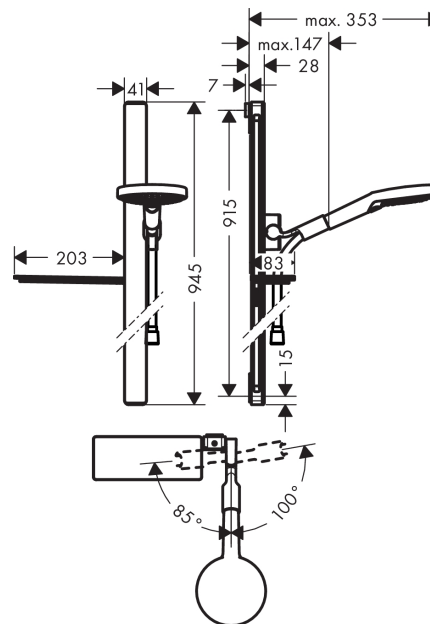

Raindance Select S
Brauseset 120 3jet mit Brausestange 90 cm und Seifenschale
 Oberflächen: **chrom** Artikelnummer: **27648000**

Beschreibung

Merkmale

- Ablage aus Sicherheitsglas
- Strahlart: Rain, RainAir, WhirlAir
- komfortable Strahlartenumstellung durch Select-Taste
- Brausekopfgröße: 125 mm
- brauseseitiger Drehwirbel gegen lästiges Verdrehen des Brauseschlauches
- Neigungswinkel um 90° verstellbar, Schieber schwenkt nach links und rechts sowie oben und unten
- vollverchromter Brauseschieber
- maximale Durchflussmenge (bei 3 bar): 15 l/min
- 41 mm breite Stange
- 1x Casetta' E Seifenschale
- Wandstützen aus Kunststoff
- Brausestangentyp: flaches Aluminiumprofil mit Blende aus Sicherheitsglas
- Oberfläche: chrom oder weiß

Technologie

Designpreise

Produktabbildung

Maßzeichnung

Raindance Select S
Brauseset 120 3jet mit Brausestange 90 cm und Seifenschale
 Oberflächen: **chrom** Artikelnummer: **27648000**

Durchflussdiagramm

Die Verbrauchswerte wurden praxisnah mit den dazugehörigen Armaturen (Thermostat/Mischer/Unterputzventil) gemessen.