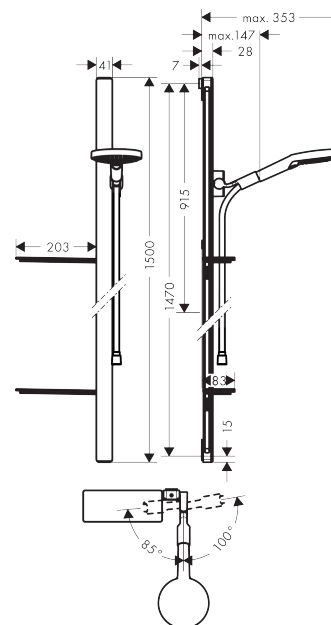

Maßzeichnung