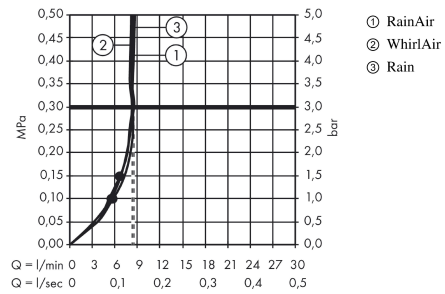

## Raindance Select S

Brauseset 120 3jet EcoSmart mit Brausestange 150 cm und Seifenschalen

Oberflächen: weiß/chrom Artikelnummer: 27647400

### Durchflussdiagramm

Die Verbrauchswerte wurden praxisnah mit den dazugehörigen Armaturen (Thermostat/Mischer/Unterputzventil) gemessen.

Die Verbrauchswerte wurden praxisnah mit den dazugehörigen Armaturen (Thermostat/Mischer/Unterputzventil) gemessen.