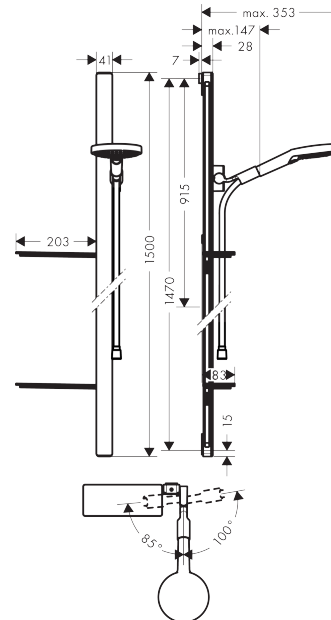

Maßzeichnung