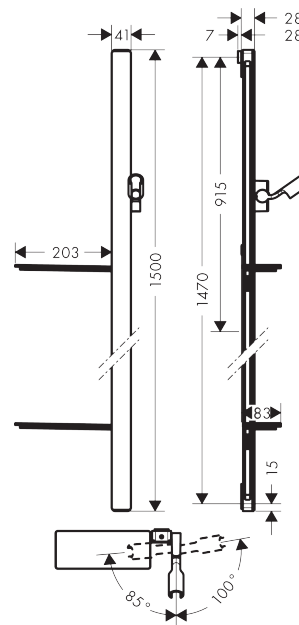

Maßzeichnung