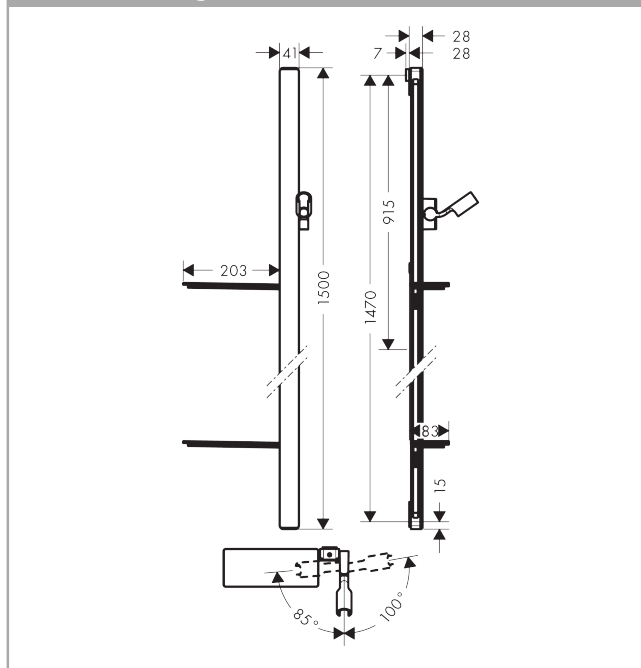

Maßzeichnung