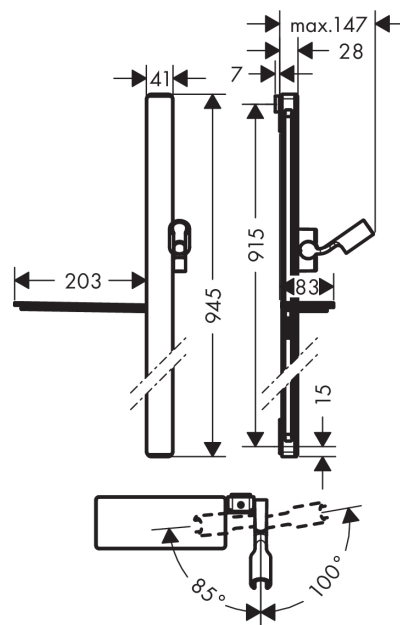

Maßzeichnung