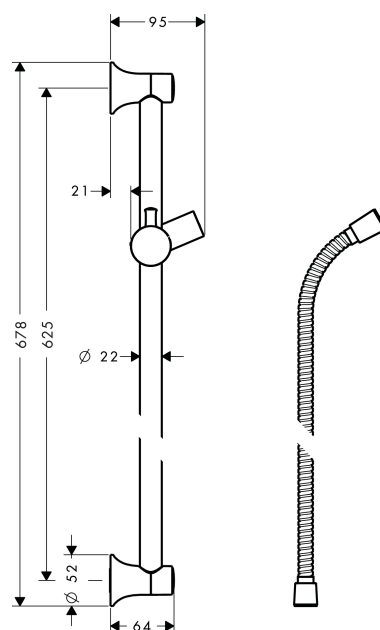

Unica

Brausestange Classic 65 cm mit Brauseschlauch

Oberflächen: **brushed nickel** Artikelnummer: **27617820**

Beschreibung

Merkmale

- Brausestangentyp: verchromtes Messingrohr
- 22 mm
- vollverchromter Brauseschieber aus Metall
- Schieber mit Arretierung
- Schieber stufenlos verstellbar
- Neigungswinkelverstellung über Raster
- verchromte Wandstützen

Produktabbildung

Maßzeichnung