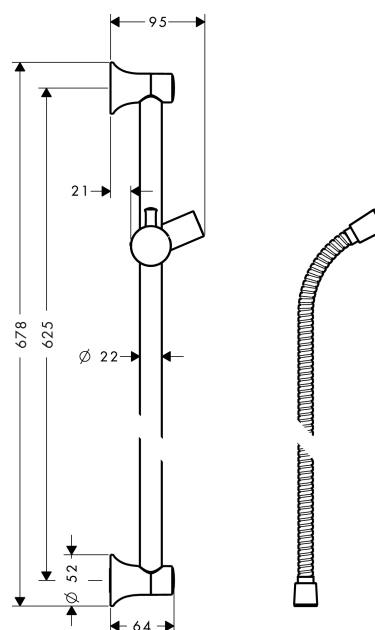

Unica

Brausestange Classic 65 cm mit Brauseschlauch

Oberflächen: **chrom** Artikelnummer: **27617000**

Beschreibung

Merkmale

- Brausestangentyp: verchromtes Messingrohr
- 22 mm
- vollverchromter Brauseschieber aus Metall
- Schieber mit Arretierung
- Schieber stufenlos verstellbar
- Neigungswinkelverstellung über Raster
- verchromte Wandstützen

Produktabbildung

Maßzeichnung