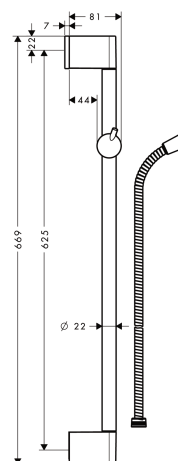

Maßzeichnung