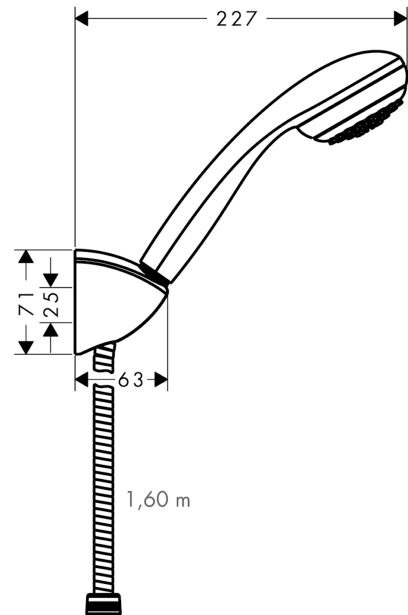

## Crometta 85

Brausehalterset Mono mit Brauseschlauch 160 cm

Oberflächen: **chrom** Artikelnummer: **27577000**

#### Merkmale

- Strahlart: Normalstrahl
- maximale Durchflussmenge (bei 3 bar): 16 l/min

### Produktabbildung

### Maßzeichnung