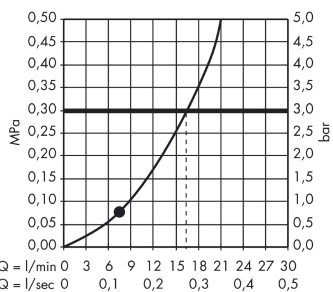

Durchflussdiagramm

Die Verbrauchswerte wurden praxisnah mit den dazugehörigen Armaturen (Thermostat/Mischer/Unterputzventil) gemessen.