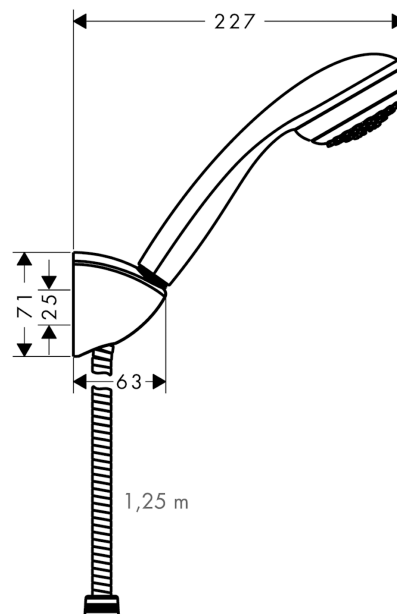

Maßzeichnung