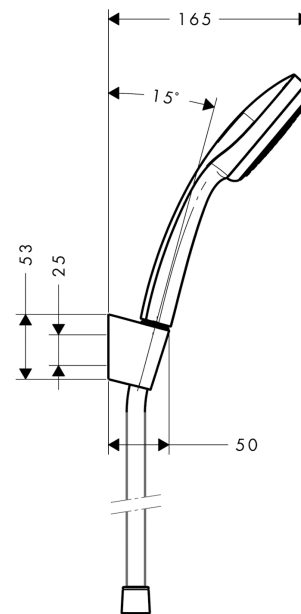

Maßzeichnung