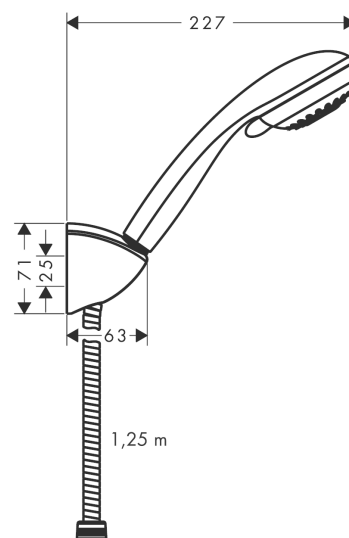

Maßzeichnung