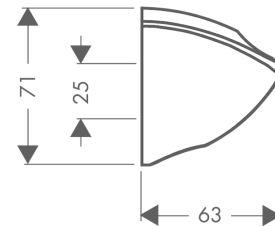

Maßzeichnung