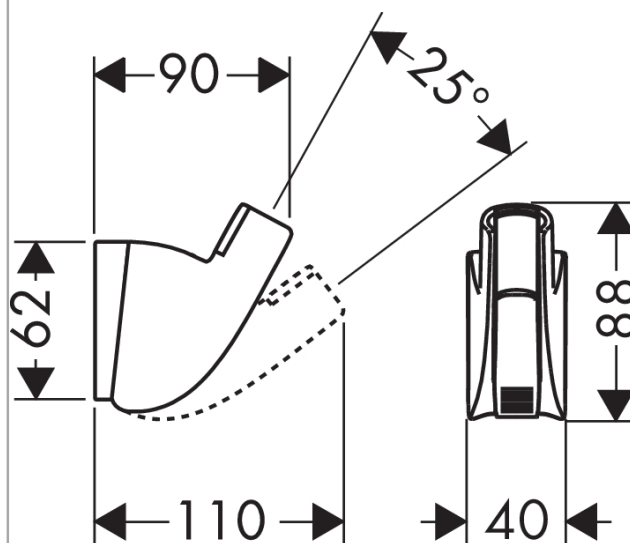

Brausehalter Porter A

Oberflächen: **chrom** Artikelnummer: **27520000**

Beschreibung

Merkmale

- Neigungswinkel stufenlos um 25° verstellbar
- für Schläuche mit konischer Mutter

Produktabbildung

Maßzeichnung